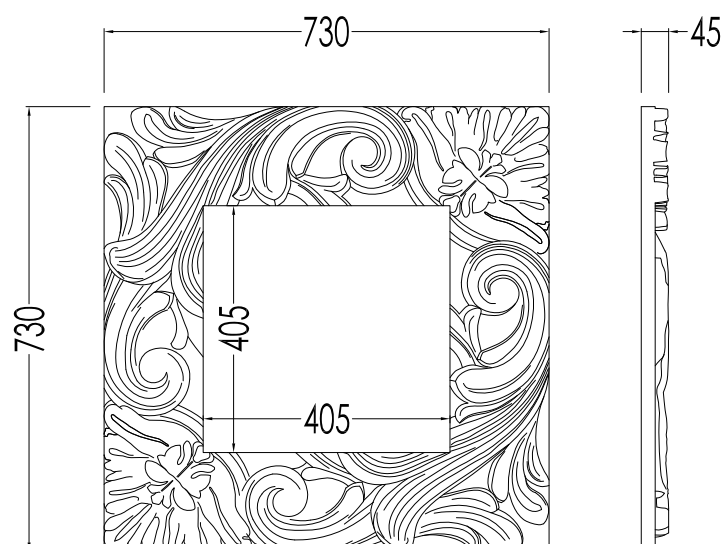

Devon&Devon

LITTLE BLOOM

ART: SPECCHIO LITTLE BLOOM / *LITTLE BLOOM MIRROR*

TOLLERANZA/TOLERANCE : $\pm 3\%$

COD: 1DKLITBL

DIM. IMBALLO /PKG. SIZE: mm 800x800x100 H

Legno mogano intagliato, patinato e decorato a mano. / *Hand-crafted, carved, and coated mahogany.*

PESO /WEIGHT: 4.5 Kg

ULTIMA REV./LAST REV.: 20/09/2013

N.B.Tutte le misure sono in millimetri / All measurements are in millimetres.

Questo disegno è di proprietà della Devon&Devon; non può essere riprodotto o trasmesso a terzi senza autorizzazione.
This drawing is property of Devon&Devon; it may not be reproduced or transmitted to third parties without authorization.