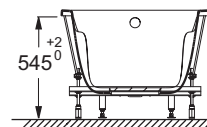

Bénéfices installateurs

- **INSTALLATION FACILITÉE :** Version avec châssis autoportant inclus pour une installation rapide

Caractéristiques techniques

- **Dimensions :** 180 x 80 cm
- **Matériau :** Acrylique
- **Volume :** 240/170
- **Diamètre de bonde :** 5,2 cm
- **LIVRÉ AVEC :** Poignées en laiton chromé, coussin repose-tête noir et pieds réglables Quick clip
- **Poids :** 28,6 kg
- **Installation :** Encastré
- **Forme :** Rectangulaire
- **OPTIONS :** Vidage (câble 1 m) avec bonde à recouvrement E70174, pare-bain 1 volet E4932
- **DIMENSIONS FOND DE CUVE :** 128 x 50 cm

Produits requis

- E6342 : Tablier latéral 80 cm
- E70174 : Vidage avec bonde à recouvrement
- E6329 : Tablier frontal 180 cm

Dessin technique

Mm	E60581	CE60481	CE60491	CE60801	CE60571	CE60601
A	1800 ^{±3}	1800 ^{±3}	1697 ^{±3}	1697 ^{±3}	1598 ^{±3}	1498 ^{±3}
B	900 ^{±3}	800 ^{±3}	750 ^{±3}	700 ^{±3}	750 ^{±3}	700 ^{±3}
C	1280	1280	1180	1180	1080	980
D	600	500	450	400	450	400
E	900	900	860	860	650	600
F	760	560	560	560	560	560

Description : Baignoire 180 x 80 cm avec châssis autoportant. CE60481. Collection : ODÉON UP. Dimensions : 180 x 80 cm. Poids : 28,6 kg. Matériau : Acrylique. Installation : Encastré. Volume : 240/170. Forme : Rectangulaire. Diamètre de bonde : 5,2 cm. OPTIONS : Vidage (câble 1 m) avec bonde à recouvrement E70174, pare-bain 1 volet E4932. LIVRÉ AVEC : Poignées en laiton chromé, coussin repose-tête noir et pieds réglables Quick clip. DIMENSIONS FOND DE CUVE : 128 x 50 cm.