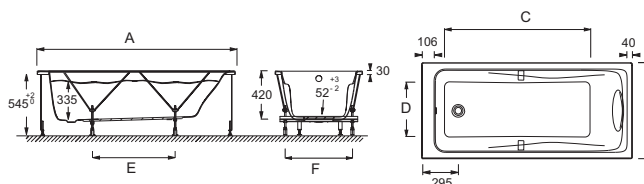

Bénéfices installateurs

- **INSTALLATION FACILITÉE :** Version avec châssis autoportant inclus pour une installation rapide

Caractéristiques techniques

- **Dimensions :** 180 x 80 cm
- **Matériau :** Acrylique
- **Volume :** 240/170
- **Diamètre de bonde :** 5,2 cm
- **LIVRÉ AVEC :** Poignées en laiton chromé, coussin repose-tête noir et pieds réglables Quick clip
- **Poids :** 28,6 kg
- **Installation :** Encastré
- **Forme :** Rectangulaire
- **OPTIONS :** Vidage (câble 1 m) avec bonde à recouvrement E70174, pare-bain 1 volet E4932
- **DIMENSIONS FOND DE CUVE :** 128 x 50 cm

Produits requis

- E6342 : Tablier latéral 80 cm
- E70174 : Vidage avec bonde à recouvrement
- E6329 : Tablier frontal 180 cm

Dessin technique

Mm	E60581	CE60481	CE60491	CE60801	CE60571	CE60601
A	1800 ^{±3}	1800 ^{±3}	1697 ^{±3}	1697 ^{±3}	1598 ^{±3}	1498 ^{±3}
B	900 ^{±3}	800 ^{±3}	750 ^{±3}	700 ^{±3}	750 ^{±3}	700 ^{±3}
C	1280	1280	1180	1180	1080	980
D	600	500	450	400	450	400
E	900	900	860	860	650	600
F	760	560	560	560	560	560

Description : Baignoire 180 x 80 cm avec châssis autoportant. CE60481. Collection : ODÉON UP. Dimensions : 180 x 80 cm. Poids : 28,6 kg. Matériau : Acrylique. Installation : Encastré. Volume : 240/170. Forme : Rectangulaire. Diamètre de bonde : 5,2 cm. OPTIONS : Vidage (câble 1 m) avec bonde à recouvrement E70174, pare-bain 1 volet E4932. LIVRÉ AVEC : Poignées en laiton chromé, coussin repose-tête noir et pieds réglables Quick clip. DIMENSIONS FOND DE CUVE : 128 x 50 cm.