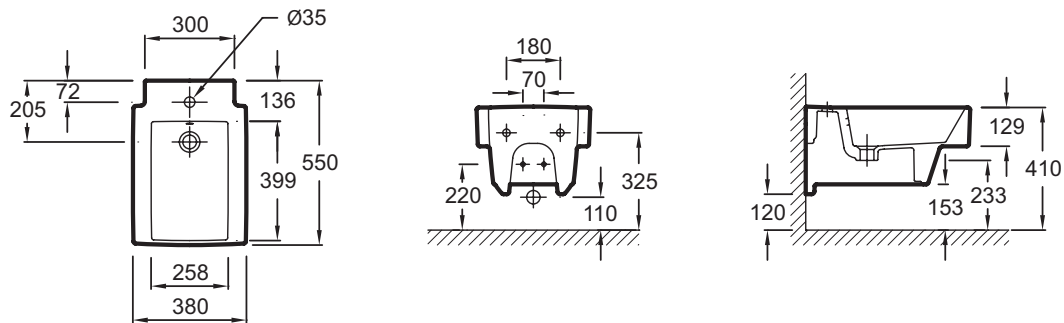

• **NETTOYAGE SIMPLE ET RAPIDE :** Cuvette carénée jusqu'au mur, fixations cachées pour une visibilité et une accessibilité totale

**Caractéristiques techniques**

- Dimensions : 55 x 38 cm
- Matériau : Céramique
- Hauteur : Réglable de 38 à 50 cm

- Poids : 19 kg
- Installation : Suspendu
- Percé 1 trou de robinetterie

**Produits liés**

- EDA102 : Cuvette suspendue

- Ensembles TERRACE

**Dessin technique**

Description : Bidet suspendu. EMA0002. Collection : TERRACE. Dimensions : 55 x 38 cm. Poids : 19 kg. Matériau : Céramique. Installation : Suspendu. Hauteur : Réglable de 38 à 50 cm. Percé 1 trou de robinetterie.