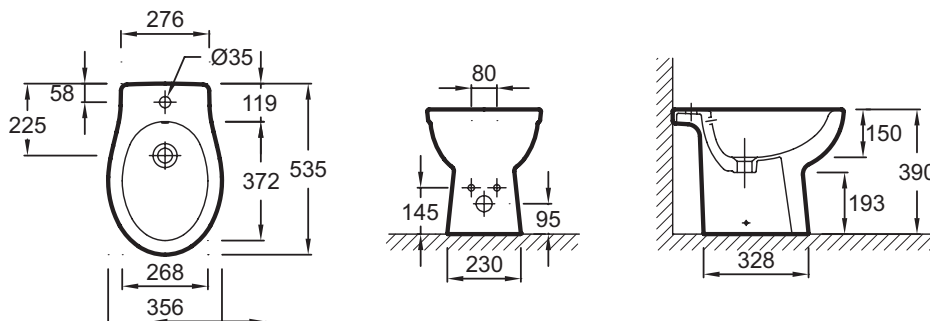

Коллекция: PATIO

Отделки*:

00 - белый

Технические характеристики

- Размеры (см): 53,50 x 35,60 см
- Материал: Керамика

• Вес: 18,8 кг

Общая информация

Спецификация продукта: Напольное биде. EBB0002. Коллекция: PATIO. Размеры (см): 53,50 x 35,60 см. Вес: 18,8 кг. Материал: Керамика.