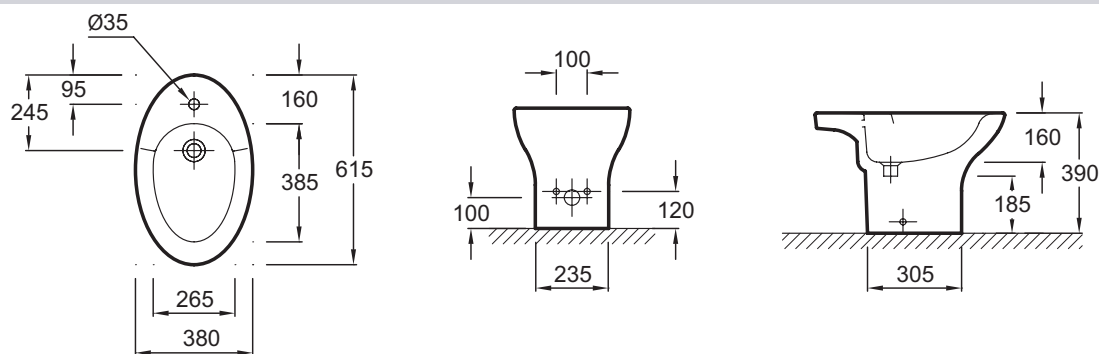

Dessin technique

*En raison des variations possibles dans le réglage de votre ordinateur et de votre imprimante, de facteurs techniques et des caractéristiques particulières de certaines des nos finitions, les couleurs ne sont pas représentatives de la réalité mais sont seulement une indication.