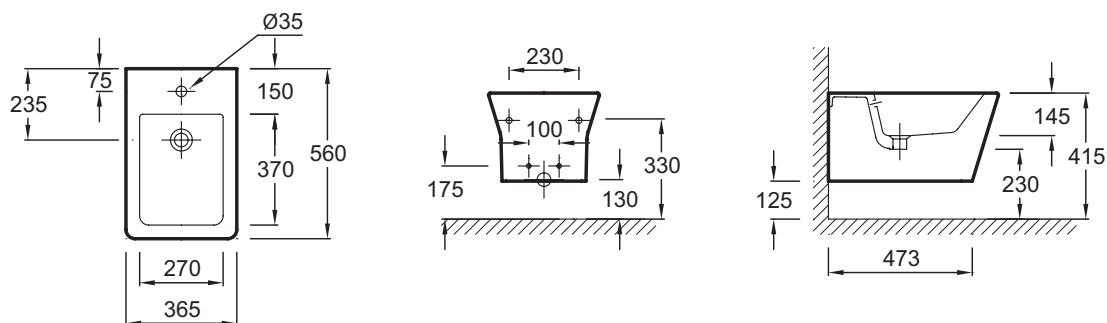

Caractéristiques techniques

• Dimensions : 56 x 36,5 cm

• Matériau : Céramique

• Hauteur : Réglable de 38 à 50 cm

• Poids : 19 kg

• Installation : Suspendu

• Percé 1 trou

Produits liés

• E4811 : Cuvette suspendue carénée

• Ensembles RÊVE

Dessin technique

Description : Bidet suspendu caréné. E4812-Y1. Collection : RÊVE. Dimensions : 56 x 36,5 cm. Poids : 19 kg. Matériau : Céramique. Installation : Suspendu. Hauteur : Réglable de 38 à 50 cm. Percé 1 trou.