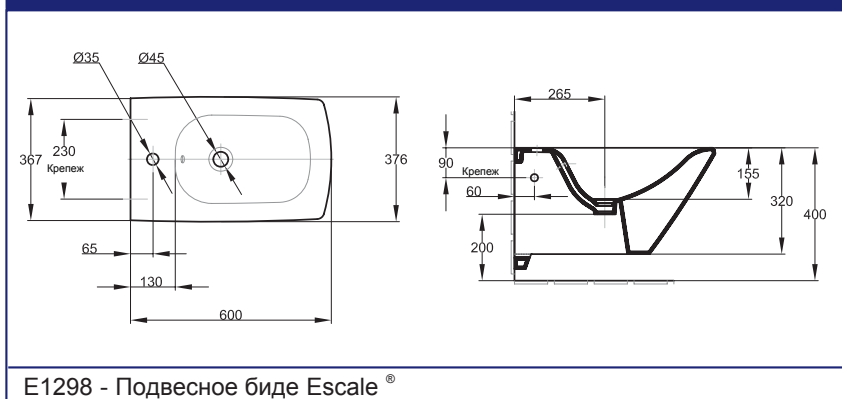

Escale® Подвесное биде

Код E1298

60 x 37,5 см

АРГУМЕНТЫ

Гладкая форма и крепления, скрытые хромированными заглушками (в комплекте), облегчают уборку.

Хромированная заглушка для переливного отверстия (в комплекте).

Настенное крепление с системой скрытого крепежа (хромированные заглушки) - в комплекте.

ТЕХНИЧЕСКИЕ ХАРАКТЕРИСТИКИ

КОД	НАИМЕНОВАНИЕ	РАЗМЕРЫ	НОРМЫ	КРЕПЛЕНИЕ
E129	Подвесное биде	60 x 37,5	NF	Настенное с системой скрытого крепежа (хромированные заглушки) - в комплекте

ЦВЕТА : Blanc 00 / Blanc Pur WP / Unies Brillant: Pergamon 5M / Spéciale: Biscuit Satin S1.

ТЕХНИЧЕСКИЕ ЧЕРТЕЖИ

E1298 - Подвесное биде Escale®