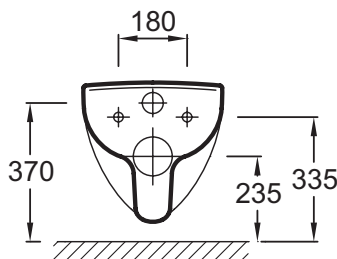

- Dimensions : 48,5 x 36,5 cm
- Matériau : Céramique
- Volume d'eau : Economie d'eau 2,6/4 L
- Type de bride : Ouverte (traditionnelle)
- Poids : 16 kg
- Installation : Suspendu
- Hauteur : Réglable de 38 à 50 cm

Produits liés

- E4316 : Plaque de commande, double touche
- E4326 : Plaque de commande, double touche
- E70009 : Abattant thermodur
- E70011 : Abattant thermodur à descente progressive

Dessin technique

Description : Cuvette suspendue compacte. E4705. Collection : ODÉON UP COMPACT. Dimensions : 48,5 x 36,5 cm. Poids : 16 kg. Matériau : Céramique. Installation : Suspendu. Volume d'eau : Economie d'eau 2,6/4 L. Hauteur : Réglable de 38 à 50 cm. Type de bride : Ouverte (traditionnelle).