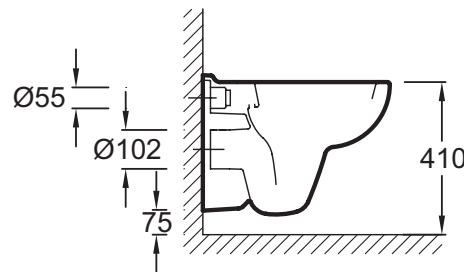

- Dimensions : 48,5 x 36,5 cm
- Matériau : Céramique
- Volume d'eau : Economie d'eau 2,6/4 L
- Type de bride : Ouverte (traditionnelle)
- Poids : 16 kg
- Installation : Suspendu
- Hauteur : Réglable de 38 à 50 cm

Produits liés

- E4316 : Plaque de commande, double touche
- E4326 : Plaque de commande, double touche
- E70009 : Abattant thermodur
- E70011 : Abattant thermodur à descente progressive

Dessin technique

Description : Cuvette suspendue compacte. E4705. Collection : ODÉON UP COMPACT. Dimensions : 48,5 x 36,5 cm. Poids : 16 kg. Matériau : Céramique. Installation : Suspendu. Volume d'eau : Economie d'eau 2,6/4 L. Hauteur : Réglable de 38 à 50 cm. Type de bride : Ouverte (traditionnelle).