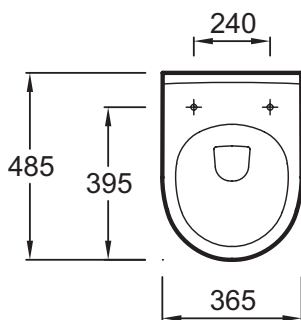

- Dimensions : 48,5 x 36,5 cm
- Matériau : Céramique
- Volume d'eau : Economie d'eau 2,6/4 L
- Type de bride : Ouverte (traditionnelle)
- Poids : 16 kg
- Installation : Suspendu
- Hauteur : Réglable de 38 à 50 cm

Produits liés

- E4316 : Plaque de commande, double touche
- E4326 : Plaque de commande, double touche
- E70009 : Abattant thermodur
- E70011 : Abattant thermodur à descente progressive

Dessin technique

Description : Cuvette suspendue compacte. E4705. Collection : ODÉON UP COMPACT. Dimensions : 48,5 x 36,5 cm. Poids : 16 kg. Matériau : Céramique. Installation : Suspendu. Volume d'eau : Economie d'eau 2,6/4 L. Hauteur : Réglable de 38 à 50 cm. Type de bride : Ouverte (traditionnelle).