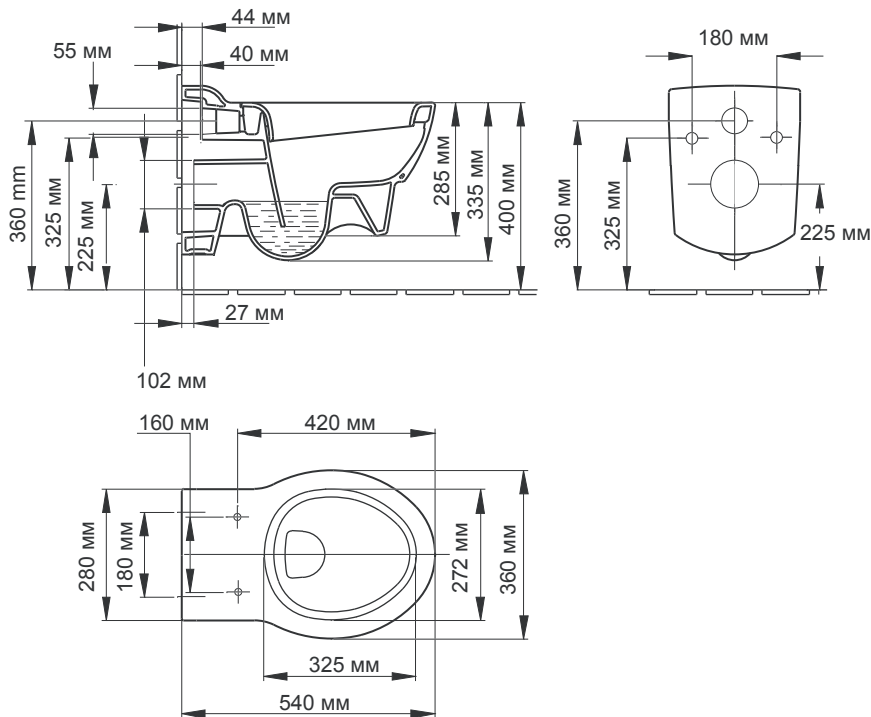

Цвет/покрытие

E6284 Напольная опорная рама для подвесного унитаза, включая бачок с двойным сливом 3/6 л (без панели слива)

NF

E6283 Панель слива для опорной рамы

Хром (CP)

Относится к коллекции Ove

Для заказа укажите код изделия и добавьте код цвета, например 00 для белого цвета.