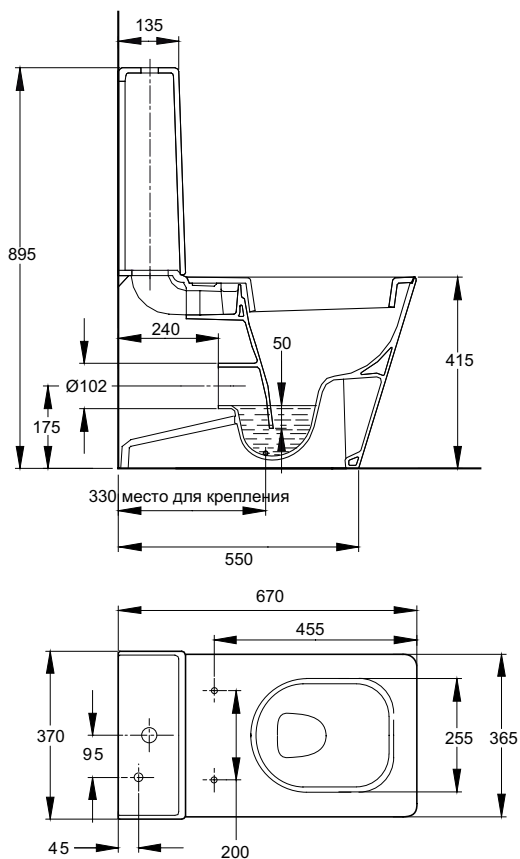

Описание товара	5033К Унитаз Vario, устанавливаемый вплотную к стене, оснащен крышкой-сиденьем с механизмом "плавное опускание" из термодюра
	E4809 Цельнолитой бачок с нижней подводкой воды, оснащен механизмом экономии воды 3/6 л.
Цвета/Отделка	Белый
Материал	Санфаянс
Вес (кг)	40.7
Крепеж	Система быстрой установки

Размеры, в мм

Все размеры указаны в миллиметрах

Jacob Delafon
PARIS

Представительство Kohler Rus
ул. Новокузнецкая д. 7/11, стр.1
Москва, Россия 115184
тел/факс: +7 495 783 5223
www.jacobdelafon.ru