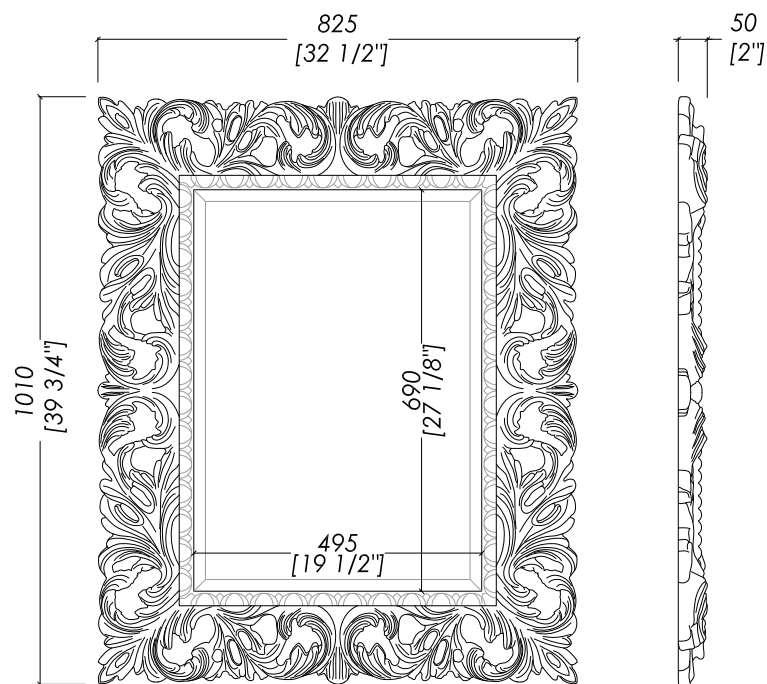

## BLACK RICHARD

updating 01|2019

2SRRICHARDBL

- SPECCHIO - cm 82,5x101
- CORNICE:
- MATERIALE ➤ pasta di legno
- FINITURA: bianco acrilico | patina a cera
- TOLLERANZA: ± 3 %
- DIMENSIONE IMBALLO: mm 950x1140x80 H
- PESO: 8,55 Kg

**N.B.** Tutte le misure sono in millimetri/pollici. Questo disegno è di proprietà Devon&Devon. Non può essere riprodotto o trasmesso a terzi senza autorizzazione.

- MIRROR - inch 32 1/2"x39 3/4"
- FRAME:
- MATERIAL ➤ wood pulp
- FINISH: white acrylic | wax patina
- TOLERANCE: ± 3 %
- PACKAGING SIZE: inch 37 3/8"x44 7/8"x3 1/8" H
- WEIGHT: 18,9 Lbs

**N.B.** All measurements are in millimetres/inch. This drawing is property of Devon&Devon. It may not be reproduced or transmitted to third parties without authorization.