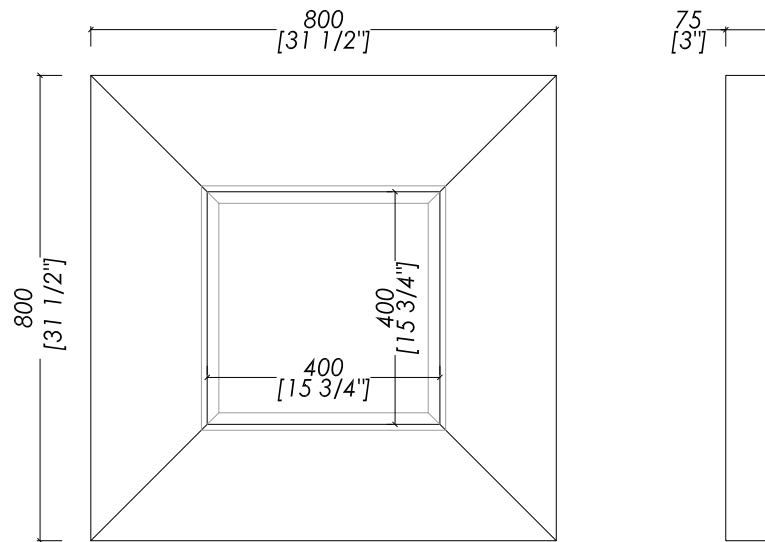

Devon&Devon

BLACK JACK

updating 01|2019

2FLBLJACK

- > SPECCHIO - cm 80x80
- > CORNICE:
- > MATERIALE > legno di pino laccato lucido
- FINITURA: nero
- > TOLLERANZA: ± 3 %
- > DIMENSIONE IMBALLO: mm 930x930x120 H
- > PESO: 17,6 Kg

N.B. Tutte le misure sono in millimetri/pollici. Questo disegno è di proprietà Devon&Devon. Non può essere riprodotto o trasmesso a terzi senza autorizzazione.

- > MIRROR - inch 31 1/2"x31 1/2"
- > FRAME:
- > MATERIAL > glossy laquered pine wood
- FINISH: black
- > TOLERANCE: ± 3 %
- > PACKAGING SIZE: inch 36 5/8"x36 5/8"x4 3/4" H
- > WEIGHT: 38.8 Lbs

N.B. All measurements are in millimetres/inch. This drawing is property of Devon&Devon. It may not be reproduced or transmitted to third parties without authorization.