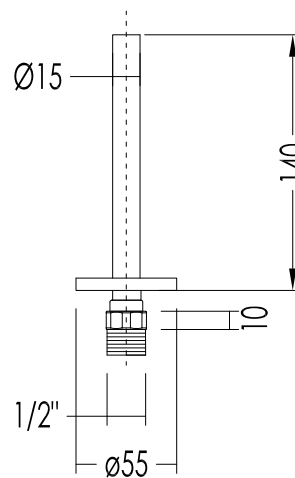

Devon&Devon

ISIDE 5

ART: PORTA ASCIUGAMANI TERMICO / TOWEL WARMER

TOLLERANZA/TOLERANCE : $\pm 2\%$

WATT: 208

COD: 2PRI5CR - 2PRI5

DIM. IMBALLO / PKG. SIZE: mm 730x660x170

MATERIALE/MATERIAL: acciaio / steel

PESO / WEIGHT: 4.70 Kg

FINITURA/FINISH: cromo, oro chiaro / chrome, light gold

ULTIMA REV. / LAST REV. : 13/02/2013

N.B. Tutte le misure sono in millimetri / All measurements are in millimetres.

Questo disegno è di proprietà della Devon&Devon; non può essere riprodotto o trasmesso a terzi senza autorizzazione.
This drawing is property of Devon&Devon; it may not be reproduced or transmitted to third parties without authorization.

DDI

Devon&Devon

2PRACC

ART: Valvole a squadra 1/2" (coppia), rosetta e tubo / pair of right angles valves
1/2", pair of washers and tubes

TOLLERANZA/TOLERANCE : $\pm 2\%$

COD: 2PRACCCR - 2PRACCOT

DIM. IMBALLO /PKG. SIZE: N.A.

MATERIALE/MATERIAL: ottone / brass

PESO /WEIGHT: 1.5 Kg

FINITURA/FINISH: cromo, oro chiaro / chrome, light gold

ULTIMA REV. /LAST REV.: 13/02/2013

N.B. Tutte le misure sono in millimetri / All measurements are in millimetres.