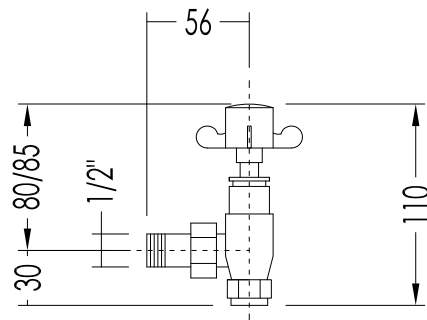

Devon&Devon

ISIDE 5

ART: PORTA ASCIUGAMANI TERMICO / TOWEL WARMER

TOLLERANZA/TOLERANCE : $\pm 2\%$

WATT: 208

COD: 2PRI5CR - 2PRI5

DIM. IMBALLO / PKG. SIZE: mm 730x660x170

MATERIALE/MATERIAL: acciaio / steel

PESO / WEIGHT: 4.70 Kg

FINITURA/FINISH: cromo, oro chiaro / chrome, light gold

ULTIMA REV. / LAST REV. : 13/02/2013

N.B. Tutte le misure sono in millimetri / All measurements are in millimetres.

Questo disegno è di proprietà della Devon&Devon; non può essere riprodotto o trasmesso a terzi senza autorizzazione.
This drawing is property of Devon&Devon; it may not be reproduced or transmitted to third parties without authorization.

DDI

Devon&Devon

2PRACC

ART: Valvole a squadra 1/2" (coppia), rosetta e tubo / pair of right angles valves
1/2", pair of washers and tubes

TOLLERANZA/TOLERANCE : $\pm 2\%$

COD: 2PRACCCR - 2PRACCOT

DIM. IMBALLO /PKG. SIZE: N.A.

MATERIALE/MATERIAL: ottone / brass

PESO /WEIGHT: 1.5 Kg

FINITURA/FINISH: cromo, oro chiaro / chrome, light gold

ULTIMA REV. /LAST REV.: 13/02/2013

N.B. Tutte le misure sono in millimetri / All measurements are in millimetres.