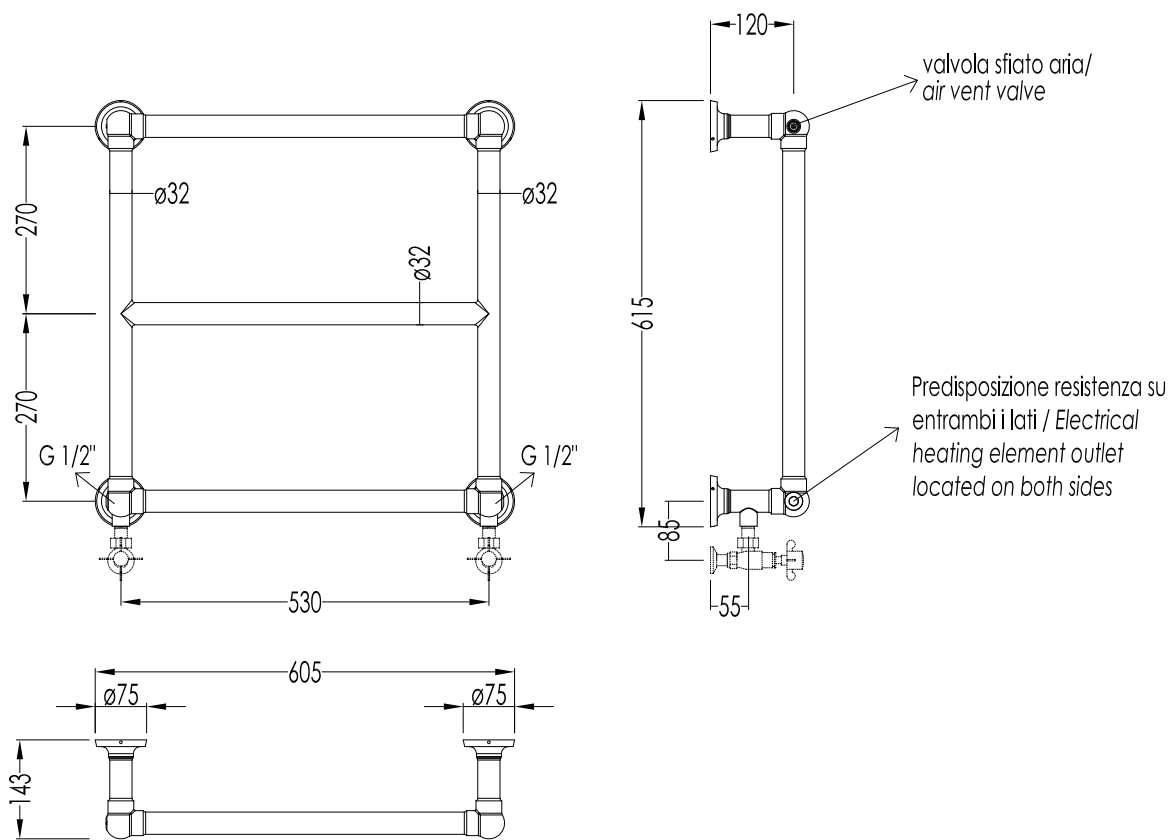

Devon&Devon

ISIDE 5

ART: PORTA ASCIUGAMANI TERMICO / TOWEL WARMER

TOLLERANZA/TOLERANCE : $\pm 2\%$

WATT: 208

COD: 2PRI5CR - 2PRI5

DIM. IMBALLO / PKG. SIZE: mm 730x660x170

MATERIALE/MATERIAL: acciaio / steel

PESO / WEIGHT: 4.70 Kg

FINITURA/FINISH: cromo, oro chiaro / chrome, light gold

ULTIMA REV. / LAST REV. : 13/02/2013

N.B. Tutte le misure sono in millimetri / All measurements are in millimetres.

Questo disegno è di proprietà della Devon&Devon; non può essere riprodotto o trasmesso a terzi senza autorizzazione.
This drawing is property of Devon&Devon; it may not be reproduced or transmitted to third parties without authorization.

DDI

Devon&Devon

2PRACC

ART: Valvole a squadra 1/2" (coppia), rosetta e tubo / pair of right angles valves
1/2", pair of washers and tubes

TOLLERANZA/TOLERANCE : $\pm 2\%$

COD: 2PRACCCR - 2PRACCOT

DIM. IMBALLO /PKG. SIZE: N.A.

MATERIALE/MATERIAL: ottone / brass

PESO /WEIGHT: 1.5 Kg

FINITURA/FINISH: cromo, oro chiaro / chrome, light gold

ULTIMA REV. /LAST REV.: 13/02/2013

N.B. Tutte le misure sono in millimetri / All measurements are in millimetres.