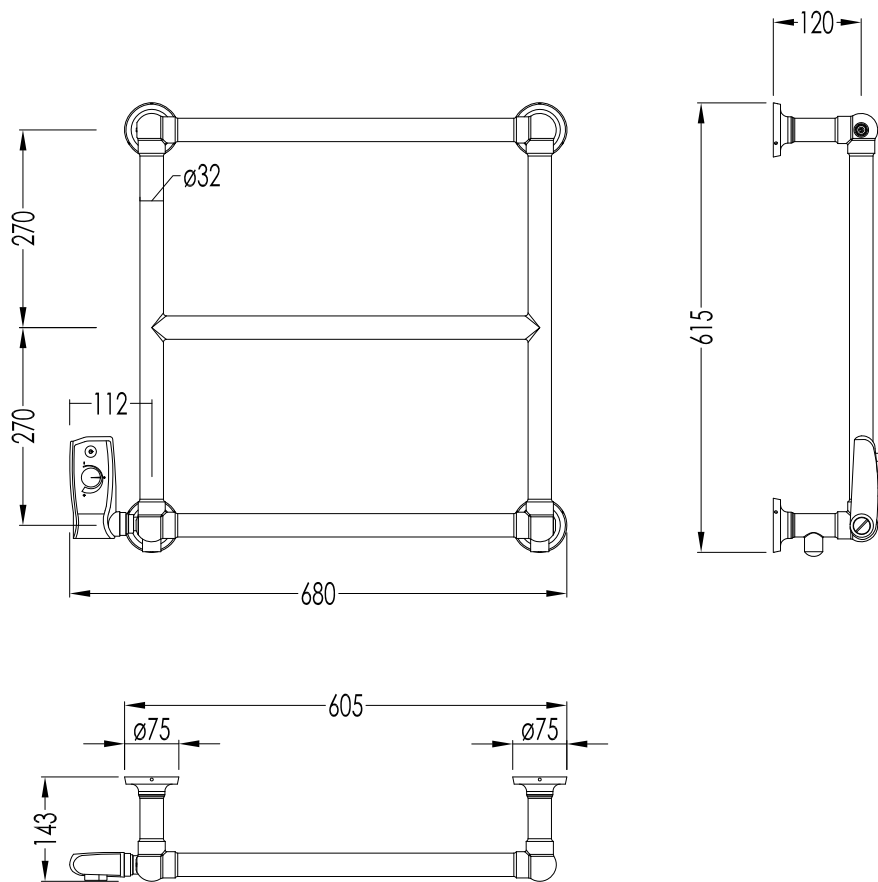

Devon&Devon

ISIDE 5

ART: PORTA ASCIUGAMANI ELETTRICO (220V) / *ELECTRIC TOWEL WARMER*
(220V)

TOLLERANZA/TOLERANCE : $\pm 2\%$

COD: 2PRI5CREL - 2PRI5OTEL

DIM. IMBALLO /PKG. SIZE: mm 760x660x170

MATERIALE/MATERIAL: acciaio / steel
FINITURA/FINISH: cromo, oro chiaro / *chrome, light gold*

PESO /WEIGHT: 4.7 Kg

RESISTENZA/ RESISTANCE: 100W

ULTIMA REV. /LAST REV. : 18/02/2013

N.B. Tutte le misure sono in millimetri / All measurements are in millimetres.

Questo disegno è di proprietà della Devon&Devon; non può essere riprodotto o trasmesso a terzi senza autorizzazione.
This drawing is property of Devon&Devon; it may not be reproduced or transmitted to third parties without authorization.