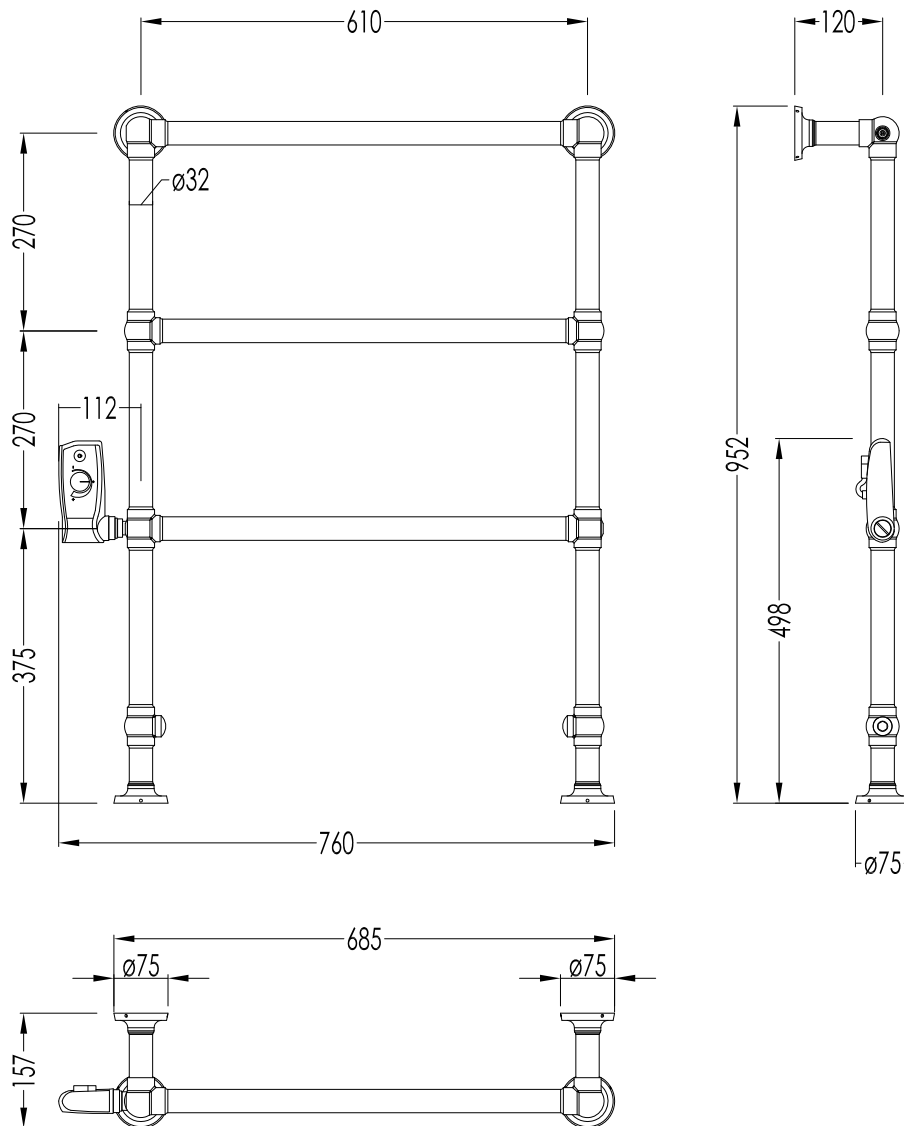

## BACCUS 4

ART: PORTA ASCIUGAMANI ELETTRICO (220V) / *ELECTRIC TOWEL WARMER (220V)*

TOLLERANZA/TOLERANCE :  $\pm 2\%$

COD: 2PRB4CREL - 2PRB4OTEL

DIM. IMBALLO /PKG. SIZE: mm 1000x730x170

MATERIALE/MATERIAL: acciaio / steel

FINITURA/FINISH: cromo, oro chiaro / *chrome, light gold*

PESO /WEIGHT: 7.2 Kg

RESISTENZA/ RESISTANCE: 100W

ULTIMA REV. /LAST REV. : 18/02/2013

N.B. Tutte le misure sono in millimetri / All measurements are in millimetres.