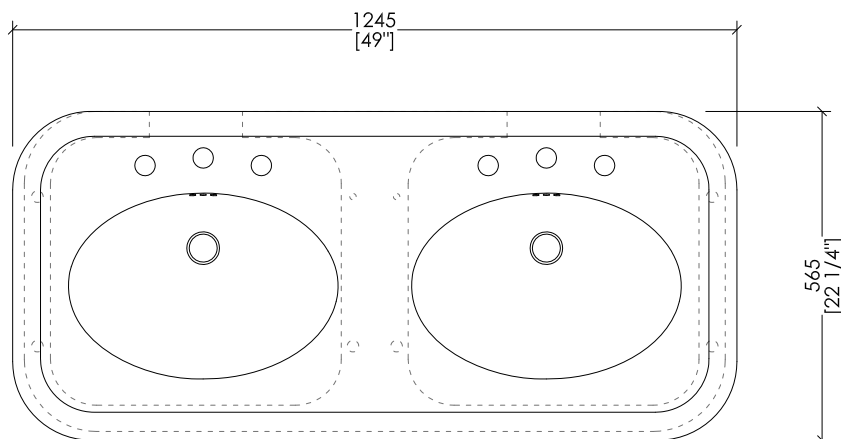

Devon&Devon

WIDE BLUES CONSOLE

PREDISPOSIZIONE PER ADDUZIONE ACQUA

POSITION FOR WATER INLET

PREDISPOSIZIONE PER SIFONE

POSITION FOR SIPHON

updating 01|2020

DEWIDEBLUESCR; DEWIDEBLUESOT; DEWIDEBLUESNK

► STRUTTURA:

MATERIALE ► ottone e alluminio
FINITURA: cromo | oro chiaro | nickel lucido

► LAVABO WIDE BLUES:

MATERIALE ► ceramica
FINITURA: bianco

► DIMENSIONI IMBALLO STRUTTURA: mm 1340x310x680H

► PESO TOTALE: 19,5 Kg

► STRUCTURE:

MATERIAL ► brass and aluminium
FINISH: chrome | light gold | polished nickel

► WIDE BLUES BASIN:

MATERIAL ► ceramic
FINISH: white

► STRUCTURE PACKAGING SIZE: inch 52 3/4"x 12 1/4"x 26 3/4"H

► TOTAL WEIGHT: 43 Lbs

N.B. Tutte le misure sono in millimetri/pollici. Questo disegno è di proprietà Devon&Devon. Non può essere riprodotto o trasmesso a terzi senza autorizzazione.

N.B. All measurements are in millimetres/inch. This drawing is property of Devon&Devon. It may not be reproduced or transmitted to third parties without authorization.