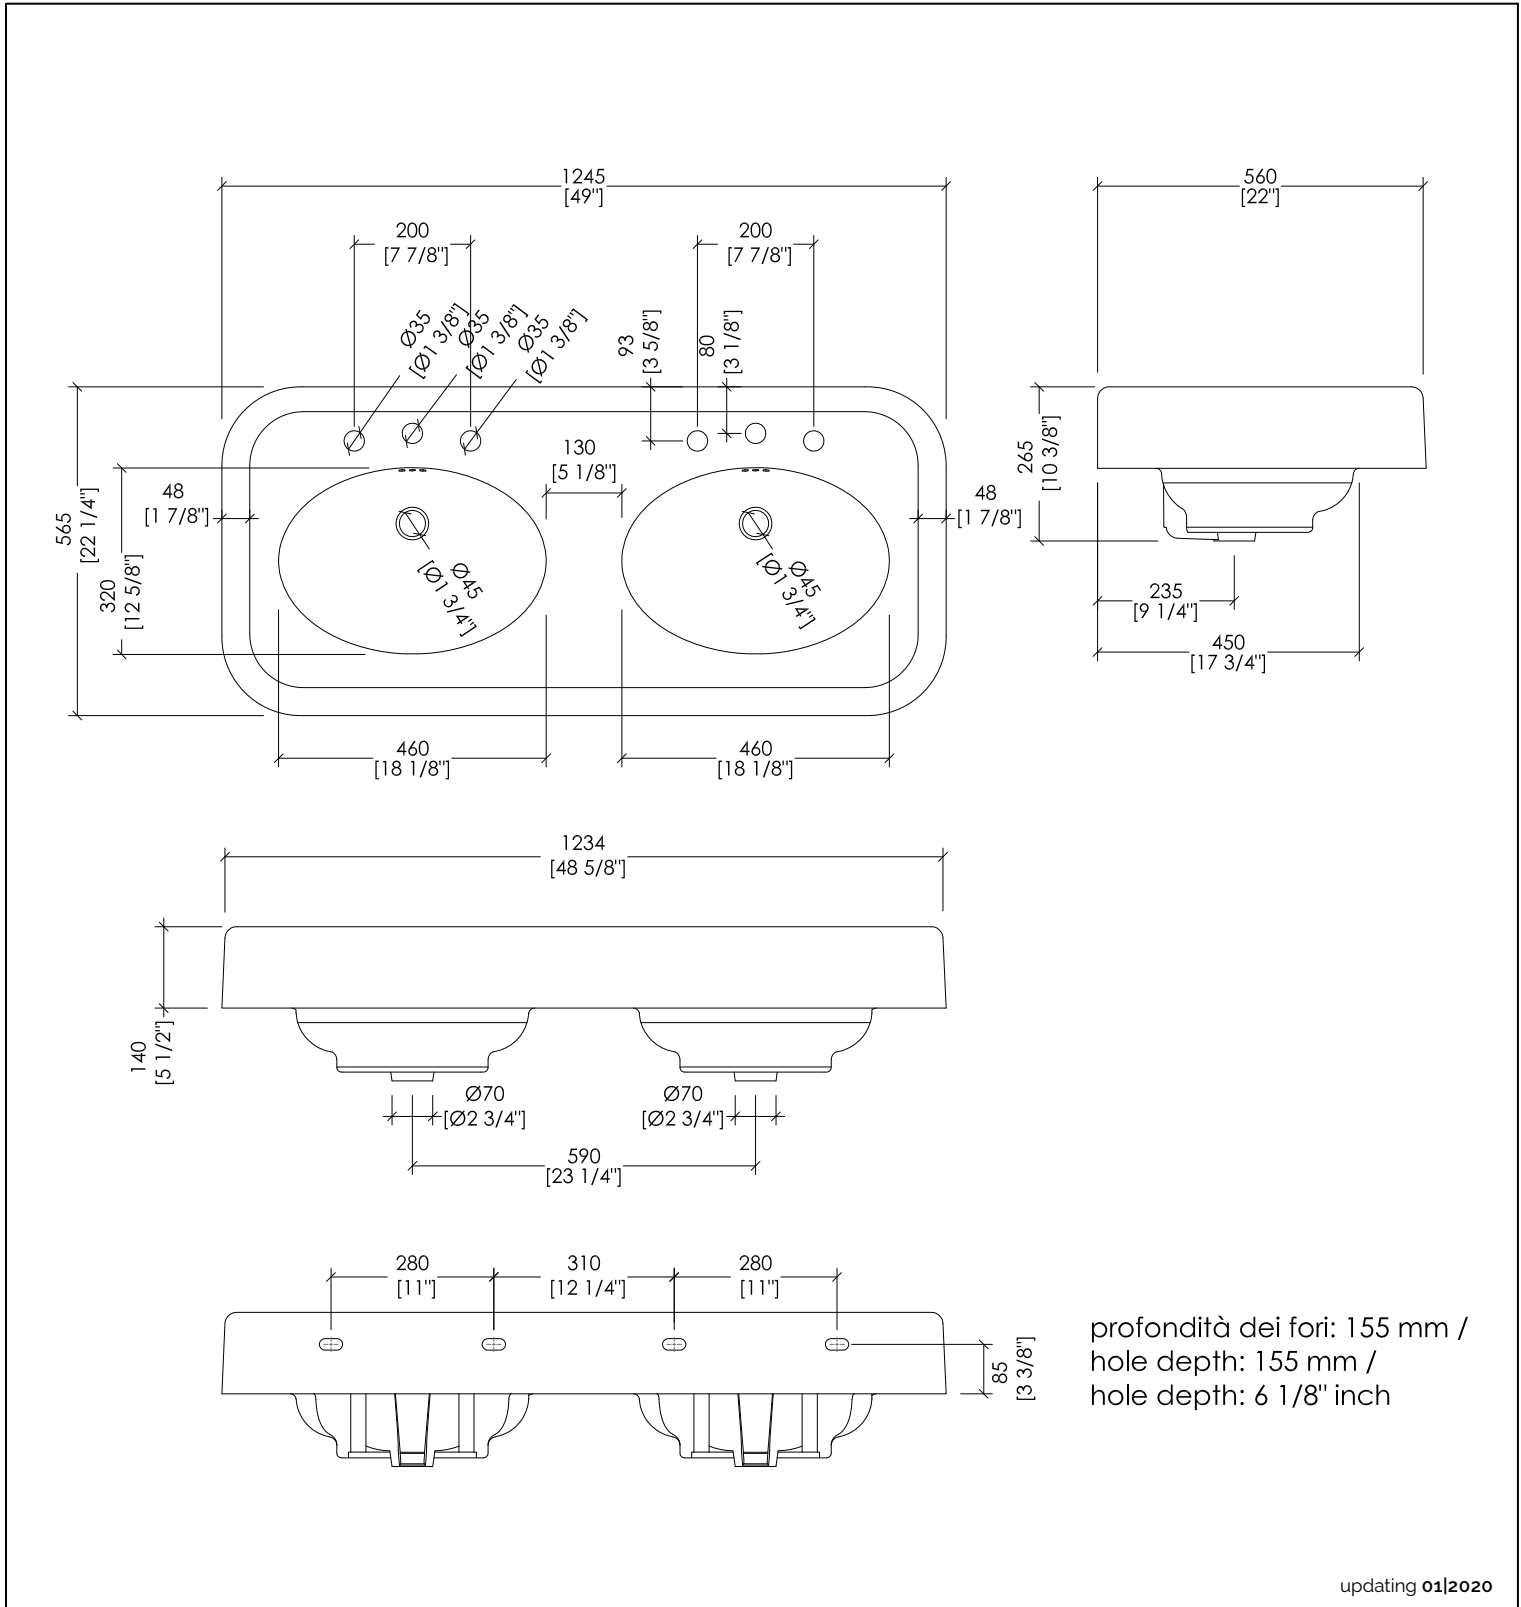

Devon&Devon

WIDE BLUES CONSOLE

updating 01|2020

DEWDBLUES(1-3)FBI

➤ LAVABO DOPPIO WIDE BLUES (1-3 FORI)

➤ MATERIALE ➤ ceramica

➤ FINITURA: bianco

➤ TOLLERANZA: ± 3%

➤ DIMENSIONI IMBALLO LAVABO: mm 1300x460x680H

➤ PESO: 54 Kg

➤ WIDE BLUES DOUBLE BASIN (1-3 HOLES)

➤ MATERIAL ➤ ceramic

➤ FINISH: white

➤ TOLERANCE: ± 3%

➤ BASIN PACKAGING SIZE: inch 51 1/8" x 18 1/8" x 26 3/4" H

➤ WEIGHT: 119 Lbs

N.B. Tutte le misure sono in millimetri/pollici. Questo disegno è di proprietà Devon&Devon. Non può essere riprodotto o trasmesso a terzi senza autorizzazione.

N.B. All measurements are in millimetres/inch. This drawing is property of Devon&Devon. It may not be reproduced or transmitted to third parties without authorization.