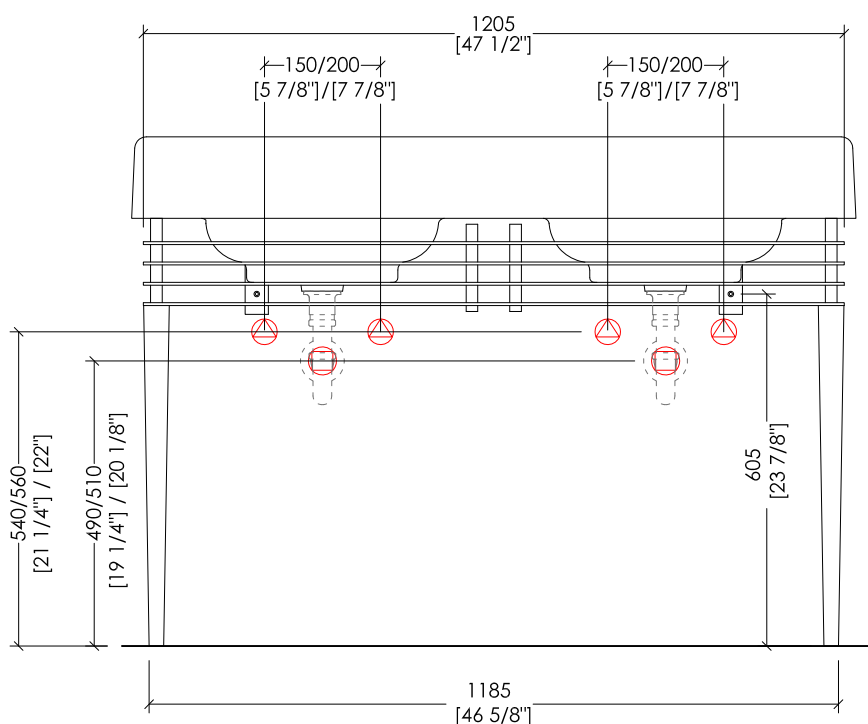

Devon&Devon

WIDE BLUES CONSOLE

PREDISPOSIZIONE PER ADDUZIONE ACQUA

POSITION FOR WATER INLET

PREDISPOSIZIONE PER SIFONE

POSITION FOR SIPHON

updating 01|2020

DEWIDEBLUESCR; DEWIDEBLUESOT; DEWIDEBLUESNK

► STRUTTURA:

MATERIALE ► ottone e alluminio
FINITURA: cromo | oro chiaro | nickel lucido

► LAVABO WIDE BLUES:

MATERIALE ► ceramica
FINITURA: bianco

► DIMENSIONI IMBALLO STRUTTURA: mm 1340x310x680H

► PESO TOTALE: 19,5 Kg

► STRUCTURE:

MATERIAL ► brass and aluminium
FINISH: chrome | light gold | polished nickel

► WIDE BLUES BASIN:

MATERIAL ► ceramic
FINISH: white

► STRUCTURE PACKAGING SIZE: inch 52 3/4"x 12 1/4"x 26 3/4"H

► TOTAL WEIGHT: 43 Lbs

N.B. Tutte le misure sono in millimetri/pollici. Questo disegno è di proprietà Devon&Devon. Non può essere riprodotto o trasmesso a terzi senza autorizzazione.

N.B. All measurements are in millimetres/inch. This drawing is property of Devon&Devon. It may not be reproduced or transmitted to third parties without authorization.