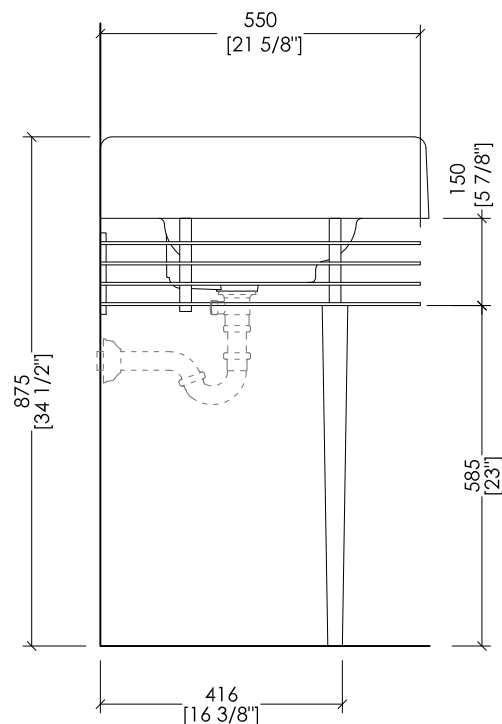

Devon&Devon

WIDE BLUES CONSOLE

PREDISPOSIZIONE PER ADDUZIONE ACQUA

POSITION FOR WATER INLET

PREDISPOSIZIONE PER SIFONE

POSITION FOR SIPHON

updating 01|2020

DEWIDEBLUESCR; DEWIDEBLUESOT; DEWIDEBLUESNK

► STRUTTURA:

MATERIALE ► ottone e alluminio
FINITURA: cromo | oro chiaro | nickel lucido

► LAVABO WIDE BLUES:

MATERIALE ► ceramica
FINITURA: bianco

► DIMENSIONI IMBALLO STRUTTURA: mm 1340x310x680H

► PESO TOTALE: 19,5 Kg

► STRUCTURE:

MATERIAL ► brass and aluminium
FINISH: chrome | light gold | polished nickel

► WIDE BLUES BASIN:

MATERIAL ► ceramic
FINISH: white

► STRUCTURE PACKAGING SIZE: inch 52 3/4"x 12 1/4"x 26 3/4"H

► TOTAL WEIGHT: 43 Lbs

N.B. Tutte le misure sono in millimetri/pollici. Questo disegno è di proprietà Devon&Devon. Non può essere riprodotto o trasmesso a terzi senza autorizzazione.

N.B. All measurements are in millimetres/inch. This drawing is property of Devon&Devon. It may not be reproduced or transmitted to third parties without authorization.