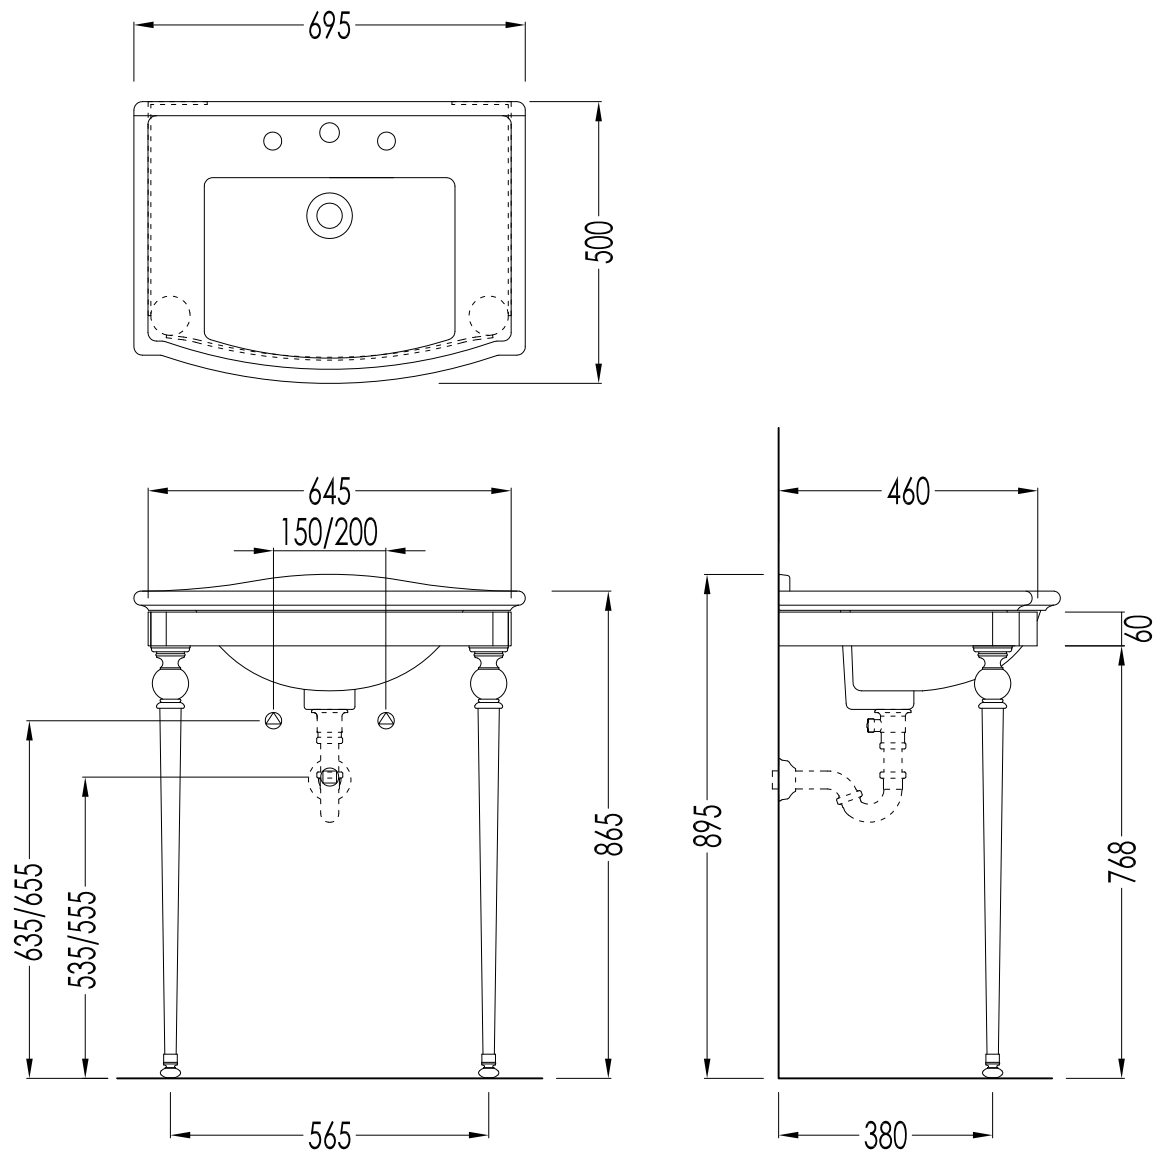

Devon&Devon

WESTMINSTER CONSOLE

ART : CONSOLE PER LAVABO SEMI-INCASSO WESTMINSTER / CONSOLE FOR WESTMINSTER SEMI-INSET BASIN

- STRUTTURA / STRUCTURE:

MATERIALE / MATERIAL: ottone / brass

FINITURA / FINISH: cromo, oro chiaro o nickel lucido / chrome, light gold or polished nickel

- LAVABO SEMI-INCASSO WESTMINSTER / WESTMINSTER SEMI-INSET BASIN:

MATERIALE / MATERIAL: ceramica / ceramic

FINITURA / FINISH: bianco o nero / black or white

COD.: DEWESTCR - DEWEST - DEWESTNK

DIM. IMBALLO / PKG. SIZE: mm 830x740x150 H

PESO TOTALE/ TOTAL WEIGHT: 10 Kg

ULTIMA REV. / LAST REV.: 13/12/2013

N.B. Tutte le misure sono in millimetri / All measurements are in millimetres.

Questo disegno è di proprietà della Devon&Devon; non può essere riprodotto o trasmesso a terzi senza autorizzazione.
This drawing is property of Devon&Devon; it may not be reproduced or transmitted to third parties without authorization.

TOLLERANZA/TOLERANCE : $\pm 2\% \geq 750$ mm;
 $\pm 5\% \leq 750$ mm

DIM. IMBALLO /PKG. SIZE: mm 470x580x240 H

PESO /WEIGHT: 18 Kg

ULTIMA REV./LAST REV.: 02/10/2013

N.B.Tutte le misure sono in millimetri / All measurements are in millimetres.