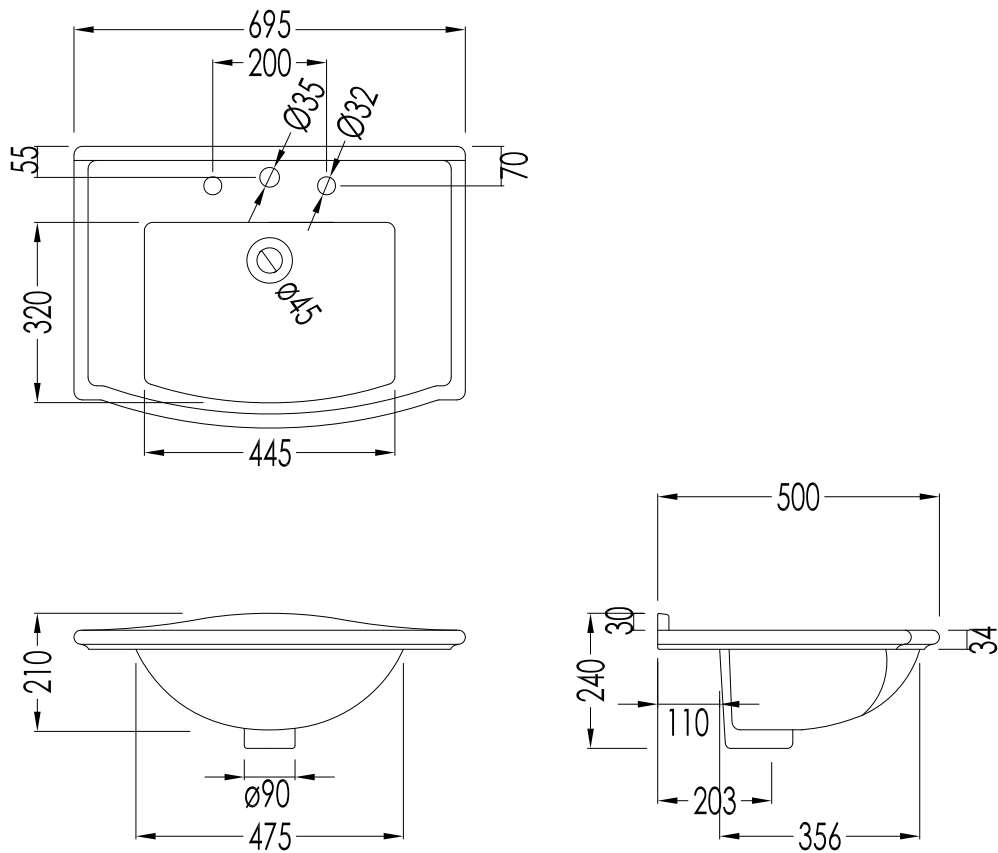

- LAVABO SEMI-INCASSO WESTMINSTER / WESTMINSTER SEMI-INSET BASIN:

MATERIALE / MATERIAL: ceramica / ceramic

FINITURA / FINISH: bianco o nero / black or white

COD.: DEWESTCR - DEWEST - DEWESTNK

DIM. IMBALLO / PKG. SIZE: mm 830x740x150 H

PESO TOTALE/ TOTAL WEIGHT: 10 Kg

ULTIMA REV. / LAST REV.: 13/12/2013

N.B. Tutte le misure sono in millimetri / All measurements are in millimetres.

Questo disegno è di proprietà della Devon&Devon; non può essere riprodotto o trasmesso a terzi senza autorizzazione.
This drawing is property of Devon&Devon; it may not be reproduced or transmitted to third parties without authorization.

DD

Devon&Devon

WESTMINSTER CONSOLE

ART: LAVABO SEMI-INCASSO (1-2-3 FORI) /
SEMI-INSET BASIN(1-2-3 TAP HOLES)

COD: IBLI(1-2-3)FWES - 2IBLI(1-2-3)FBWES

MATERIALE / MATERIAL: ceramica / ceramic
FINITURA / FINISH: bianco o nero / white or black

TOLLERANZA/TOLERANCE : $\pm 2\% \geq 750$ mm;
 $\pm 5\% \leq 750$ mm

DIM. IMBALLO /PKG. SIZE: mm 470x580x240 H

PESO /WEIGHT: 18 Kg

ULTIMA REV./LAST REV.: 02/10/2013

N.B.Tutte le misure sono in millimetri / All measurements are in millimetres.