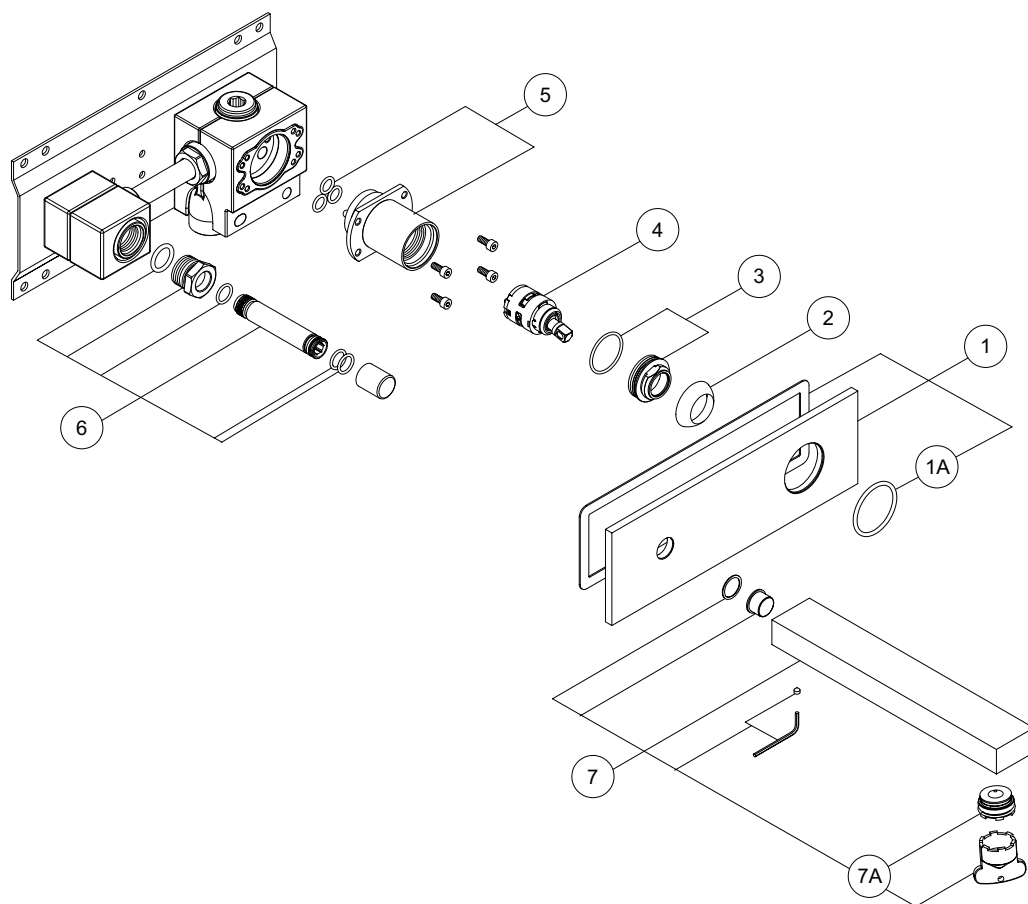

FANTINI

R U B I N E T T I

AR/38

Miscelatore monocomando lavabo a parete Art. D013A+E213SB / Wall-mounted single-lever washbasin mixer Art. D013A+E213SB / Mitigeur lavabo mural Art. D013A+E213SB

N°	Codice / Code	Descrizione / Description / Désignation
1	90 00 8683	Piastra con o'ring e spugna per Art. E213SB Plate with o'ring and sponge for Art. E213SB Plaque avec o'ring et éponge pour Art. E213SB
1A	90 00 9769	O'ring per piastra per Art. 3310SB-3313SB-3332SB-3333SB O'ring for plate for Art. 3310SB-3313SB-3332SB-3333SB O'ring pour plaque pour Art. 3310SB-3313SB-3332SB-3333SB
2	90 00 9365	Cappuccio sottomaniglia lavabo Under handle cap Rosace sous la manette
3	90 00 9366	Ghiera bloccaggio cartuccia lavabo Locking ring nut for cartridge Bague d'arrêt pour cartouche
4	90 00 3370	Cartuccia lavabo Art. 3370 Cartridge Art. 3370 Cartouche Art. 3370
5	90 00 8680	Cannotto porta cartuccia con o'ring per Art. E211SB Sleeve for cartridge with o'ring for Art. E211SB Manchon pour cartouche avec o'ring pour Art. E211SB
6	90 00 9373	Perno fissaggio bocca con o'ring per Art. 3310S Fixing pivot for spout with o'ring for Art. 3310S Pivot de fixation pour bec avec o'ring pour Art. 3310S
7	90 00 9375	Bocca di ricambio cm 20 per Art. 3313S Replacing spout 20 cm for Art. 3313S Bec de rechange 20 cm pour Art. 3313S
7A	90 00 9517U	Aeratore Neoperl cachè cascade STD 24X1 cl.2.2 gpm Cache aerator with fixing key flow rate class cl.2.2 gpm Aerator cache avec clé de mont. classe de débit cl.2.2 gpm

AR/38

Miscelatore monocomando lavabo a parete Art. D013A+E213SB / Wall-mounted single-lever washbasin mixer Art. D013A+E213SB / Mitigeur lavabo mural Art. D013A+E213SB

USCITA PRIMARIA

Pressione - Pressure Pression	Portata - Flow rate Debit d'eau
0,5 bar	3 l/min
1 bar	3 l/min
2 bar	5 l/min
3 bar	6 l/min
4 bar	7 l/min
5 bar	8 l/min