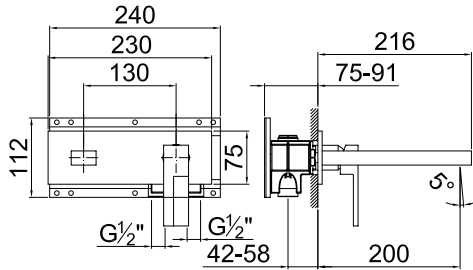

FANTINI

R U B I N E T T I

AR/38

Miscelatore monocomando lavabo a parete Art. D013A+E213SB / Wall-mounted single-lever washbasin mixer Art. D013A+E213SB / Mitigeur lavabo mural Art. D013A+E213SB

N°	Codice / Code	Descrizione / Description / Désignation
1	90 00 8683	Piastra con o'ring e spugna per Art. E213SB Plate with o'ring and sponge for Art. E213SB Plaque avec o'ring et éponge pour Art. E213SB
1A	90 00 9769	O'ring per piastra per Art. 3310SB-3313SB-3332SB-3333SB O'ring for plate for Art. 3310SB-3313SB-3332SB-3333SB O'ring pour plaque pour Art. 3310SB-3313SB-3332SB-3333SB
2	90 00 9365	Cappuccio sottomaniglia lavabo Under handle cap Rosace sous la manette
3	90 00 9366	Ghiera bloccaggio cartuccia lavabo Locking ring nut for cartridge Bague d'arrêt pour cartouche
4	90 00 3370	Cartuccia lavabo Art. 3370 Cartridge Art. 3370 Cartouche Art. 3370
5	90 00 8680	Cannotto porta cartuccia con o'ring per Art. E211SB Sleeve for cartridge with o'ring for Art. E211SB Manchon pour cartouche avec o'ring pour Art. E211SB
6	90 00 9373	Perno fissaggio bocca con o'ring per Art. 3310S Fixing pivot for spout with o'ring for Art. 3310S Pivot de fixation pour bec avec o'ring pour Art. 3310S
7	90 00 9375	Bocca di ricambio cm 20 per Art. 3313S Replacing spout 20 cm for Art. 3313S Bec de rechange 20 cm pour Art. 3313S
7A	90 00 9517U	Aeratore Neoperl cachè cascade STD 24X1 cl.2.2 gpm Cache aerator with fixing key flow rate class cl.2.2 gpm Aerator cache avec clé de mont. classe de débit cl.2.2 gpm

AR/38

Miscelatore monocomando lavabo a parete Art. D013A+E213SB / Wall-mounted single-lever washbasin mixer Art. D013A+E213SB / Mitigeur lavabo mural Art. D013A+E213SB

USCITA PRIMARIA

Pressione - Pressure Pression	Portata - Flow rate Debit d'eau
0,5 bar	3 l/min
1 bar	3 l/min
2 bar	5 l/min
3 bar	6 l/min
4 bar	7 l/min
5 bar	8 l/min