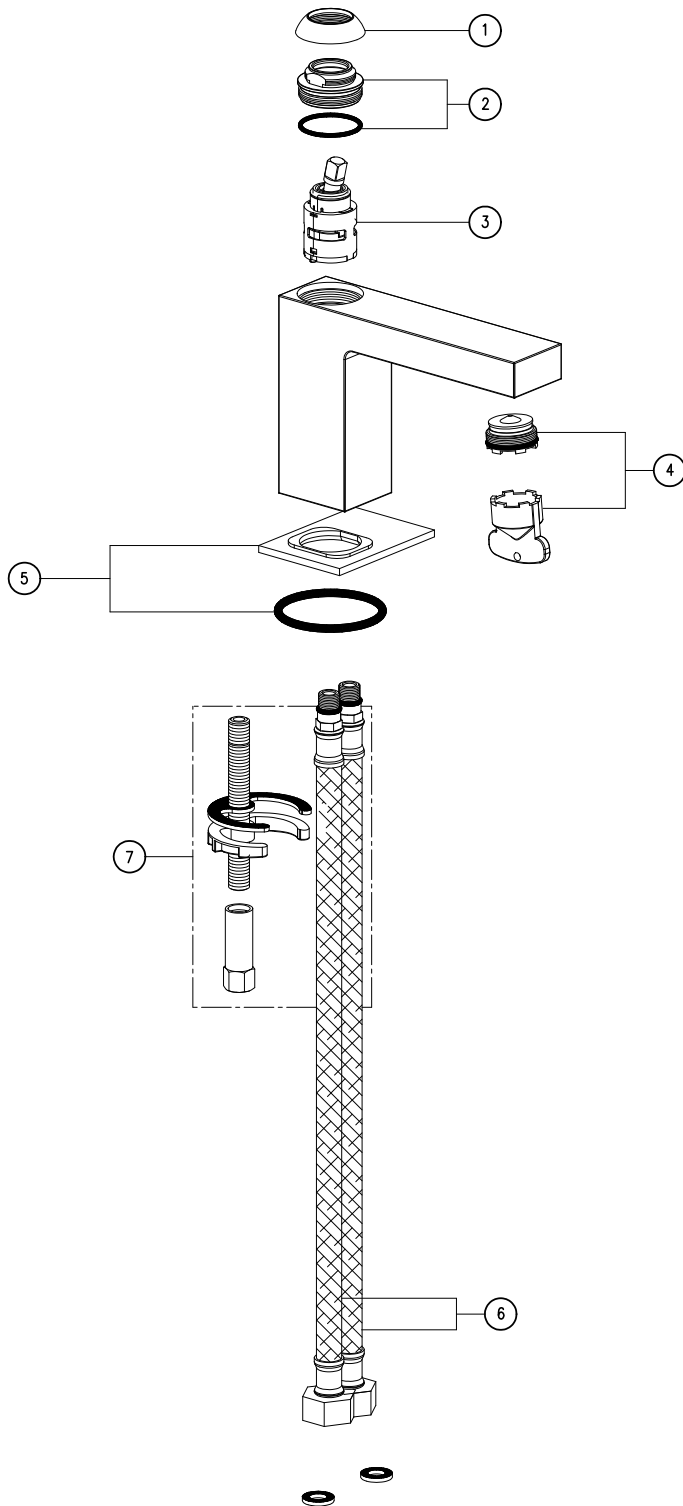

AR/38

Miscelatore lavabo art. 3304SWF

Single lever washbasin mixer art. 3304SWF

Mitigeur lavabo art. 3304SWF

N°	Codice Code	Descrizione Description Désignation
1	90 00 9365	Cappuccio sottomaniglia lavabo Under handle cap Rosace sous la manette
2	90 00 9366	Ghiera bloccaggio cartuccia lavabo Locking ring nut for cartridge Bague d'arrêt pour cartouche
3	90 00 3370	Cartuccia lavabo art.3370 Cartridge art.3370 Cartouche art. 3370
4	90 00 9517	Aeratore Neoperl caché cascade STD 24X1 CL.A Cache aerator with fixing key flow rate class "A" Aérateur cache avec clé de montage classe de débit
5	90 00 9368	Anello base lavabo Base-ring Anneau de base
6	90 02 9331	Flessibili di colleg. M10x1-F3/8" per Nostr. Small cm 40 (coppia) Pair of M10x1-F3/8" flexible connections for Nostr. Small 40 cm Couple de flexibles d'alimentation M10x1-F3/8" pour Nostr. Small 40 cm
7	90 00 9272	Confezione di fissaggio Fixing kit Kit de fixation

Pressione - Pressure Pression	Portata - Flow rate Débit d'eau
0,5 bar	4 l/min
1 bar	6 l/min
2 bar	9 l/min
3 bar	11 l/min
4 bar	13 l/min
5 bar	14 l/min

Aeratore classe A