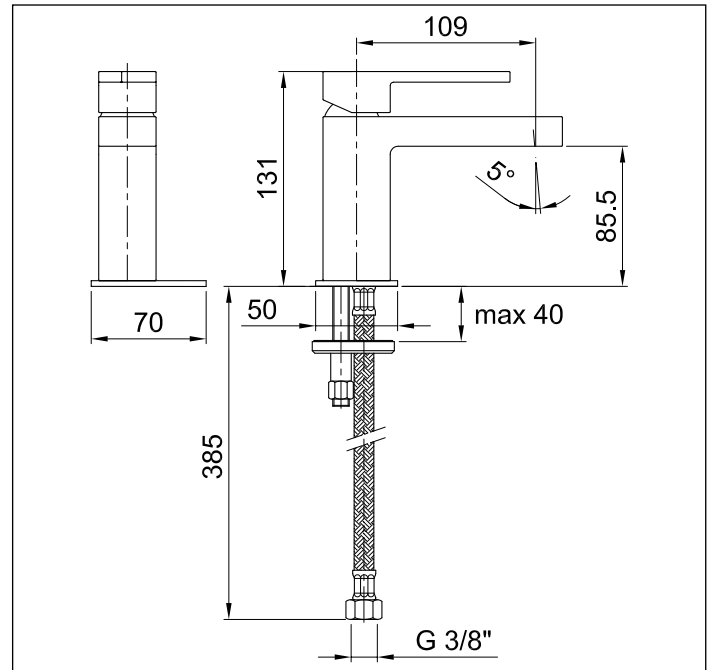

AR/38

Miscelatore lavabo art. 3304SWF

Single lever washbasin mixer art. 3304SWF

Mitigeur lavabo art. 3304SWF

N°	Codice Code	Descrizione Description Désignation
1	90 00 9365	Cappuccio sottomaniglia lavabo Under handle cap Rosace sous la manette
2	90 00 9366	Ghiera bloccaggio cartuccia lavabo Locking ring nut for cartridge Bague d'arrêt pour cartouche
3	90 00 3370	Cartuccia lavabo art.3370 Cartridge art.3370 Cartouche art. 3370
4	90 00 9517	Aeratore Neoperl caché cascade STD 24X1 CL.A Cache aerator with fixing key flow rate class "A" Aérateur cache avec clé de montage classe de débit
5	90 00 9368	Anello base lavabo Base-ring Anneau de base
6	90 02 9331	Flessibili di colleg. M10x1-F3/8" per Nostr. Small cm 40 (coppia) Pair of M10x1-F3/8" flexible connections for Nostr. Small 40 cm Couple de flexibles d'alimentation M10x1-F3/8" pour Nostr. Small 40 cm
7	90 00 9272	Confezione di fissaggio Fixing kit Kit de fixation

Pressione - Pressure Pression	Portata - Flow rate Débit d'eau
0,5 bar	4 l/min
1 bar	6 l/min
2 bar	9 l/min
3 bar	11 l/min
4 bar	13 l/min
5 bar	14 l/min

Aeratore classe A