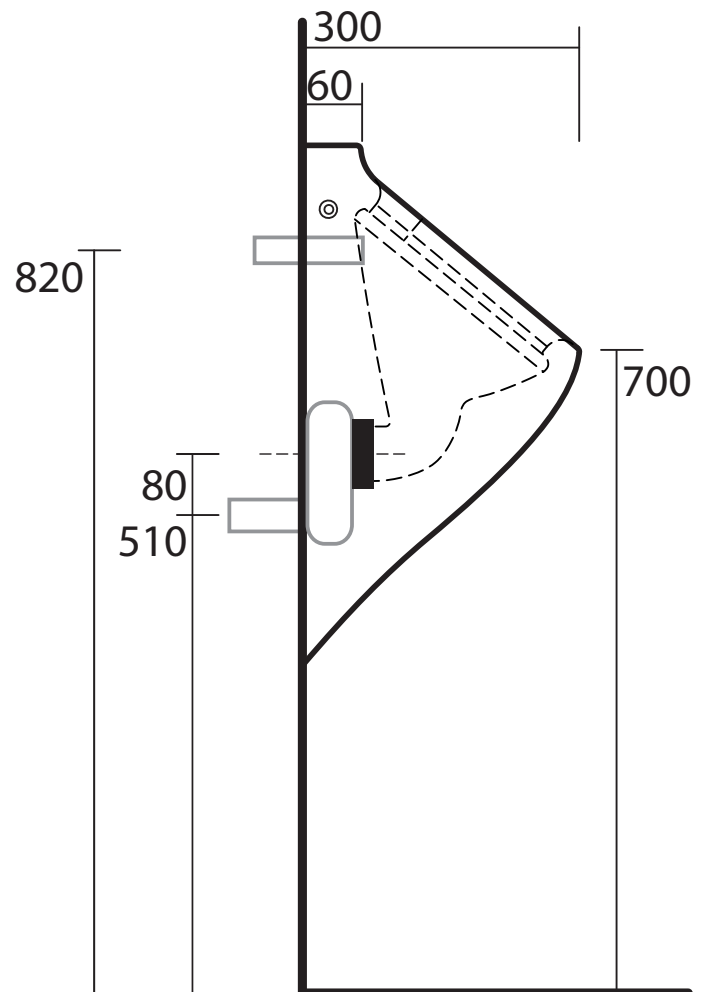

# aquatech

**3735**

Orinatoio sospeso completo di sifone  
Wall hung urinal with siphon  
Wand urinal mit siphon  
Urinario suspendido con sifón

# aquatech

**3735**

Orinatoio completo di sifone istruzioni  
Urinal with siphon instruction