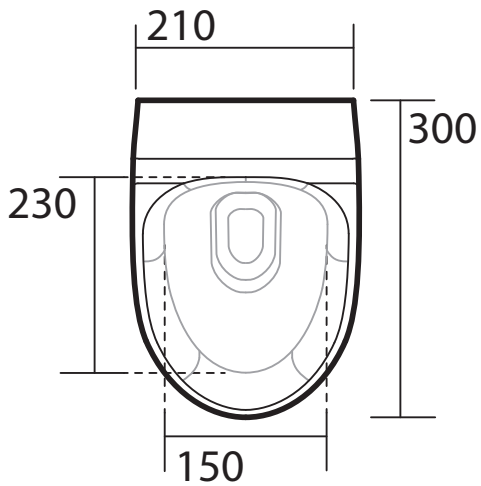

# aquatech

**3735**

Orinatoio sospeso completo di sifone  
Wall hung urinal with siphon  
Wand urinal mit siphon  
Urinario suspendido con sifón

# aquatech

**3735**

Orinatoio completo di sifone istruzioni  
Urinal with siphon instruction