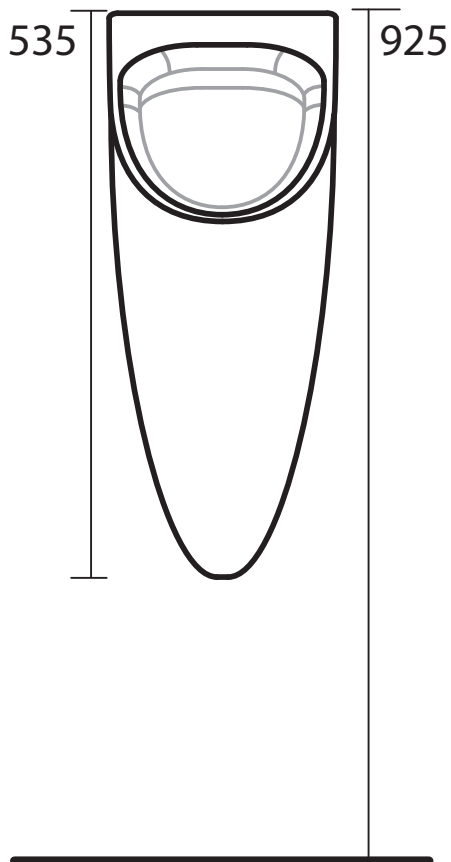

# aquatech

**3735**

Orinatoio sospeso completo di sifone  
Wall hung urinal with siphon  
Wand urinal mit siphon  
Urinario suspendido con sifón

# aquatech

**3735**

Orinatoio completo di sifone istruzioni  
Urinal with siphon instruction