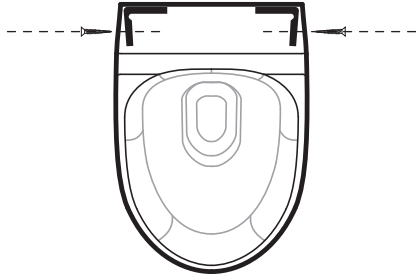

# aquatech

**3730**  
Orinatoio completo di sifone  
Urinal with siphon  
Urinal mit siphon  
Urinario con sifón

# aquatech

**3730**

Orinatoio completo di sifone istruzioni  
Urinal with siphon instruction

CONNESSIONE 1/2" CON MORSETTO  
CONNECTOR 1/2" WITH HOLD FAST  
IN DOTAZIONE / INCLUDED IN THE BOX