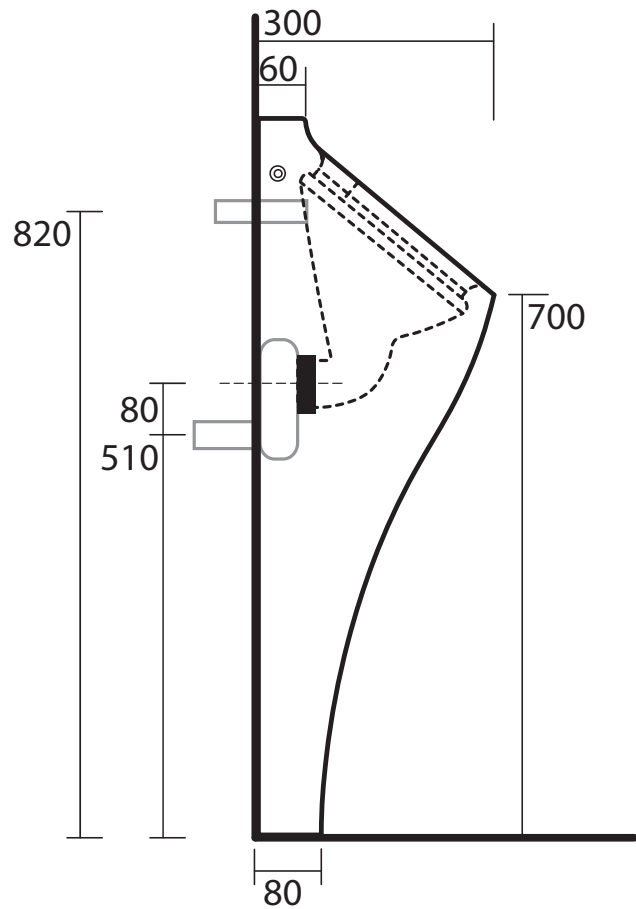

# aquatech

**3730**  
Orinatoio completo di sifone  
Urinal with siphon  
Urinal mit siphon  
Urinario con sifón

# aquatech

**3730**

Orinatoio completo di sifone istruzioni  
Urinal with siphon instruction

CONNESSIONE 1/2" CON MORSETTO  
CONNECTOR 1/2" WITH HOLD FAST  
IN DOTAZIONE / INCLUDED IN THE BOX