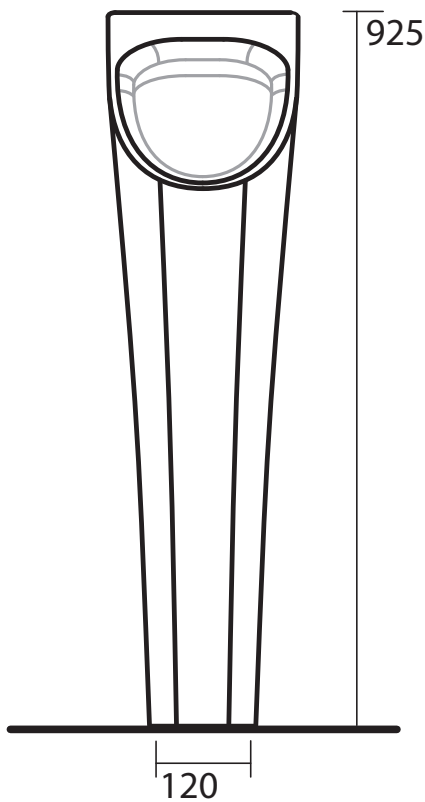

# aquatech

**3730**  
Orinatoio completo di sifone  
Urinal with siphon  
Urinal mit siphon  
Urinario con sifón

# aquatech

**3730**

Orinatoio completo di sifone istruzioni  
Urinal with siphon instruction

CONNESSIONE 1/2" CON MORSETTO  
CONNECTOR 1/2" WITH HOLD FAST  
IN DOTAZIONE / INCLUDED IN THE BOX