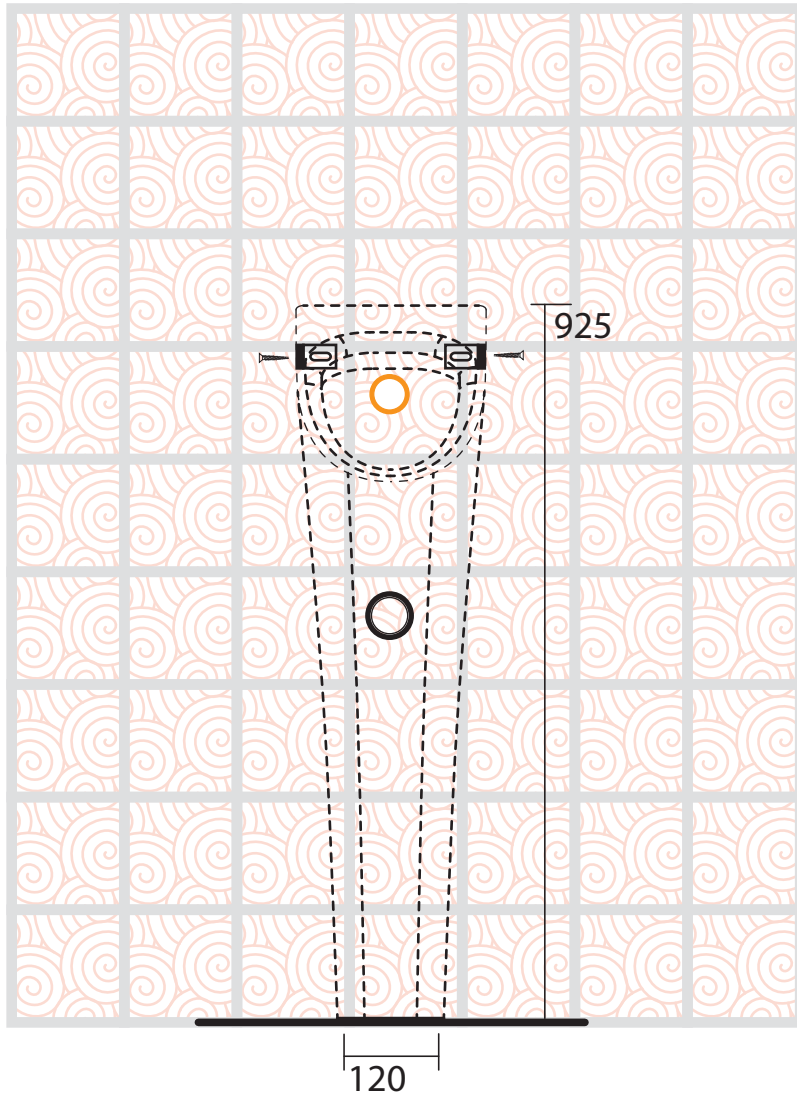

# aquatech

**3730**  
Orinatoio completo di sifone  
Urinal with siphon  
Urinal mit siphon  
Urinario con sifón

# aquatech

**3730**

Orinatoio completo di sifone istruzioni  
Urinal with siphon instruction

CONNESSIONE 1/2" CON MORSETTO  
CONNECTOR 1/2" WITH HOLD FAST  
IN DOTAZIONE / INCLUDED IN THE BOX