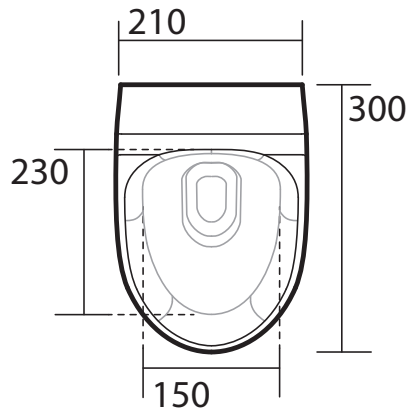

# aquatech

**3730**  
Orinatoio completo di sifone  
Urinal with siphon  
Urinal mit siphon  
Urinario con sifón

# aquatech

**3730**

Orinatoio completo di sifone istruzioni  
Urinal with siphon instruction

CONNESSIONE 1/2" CON MORSETTO  
CONNECTOR 1/2" WITH HOLD FAST  
IN DOTAZIONE / INCLUDED IN THE BOX