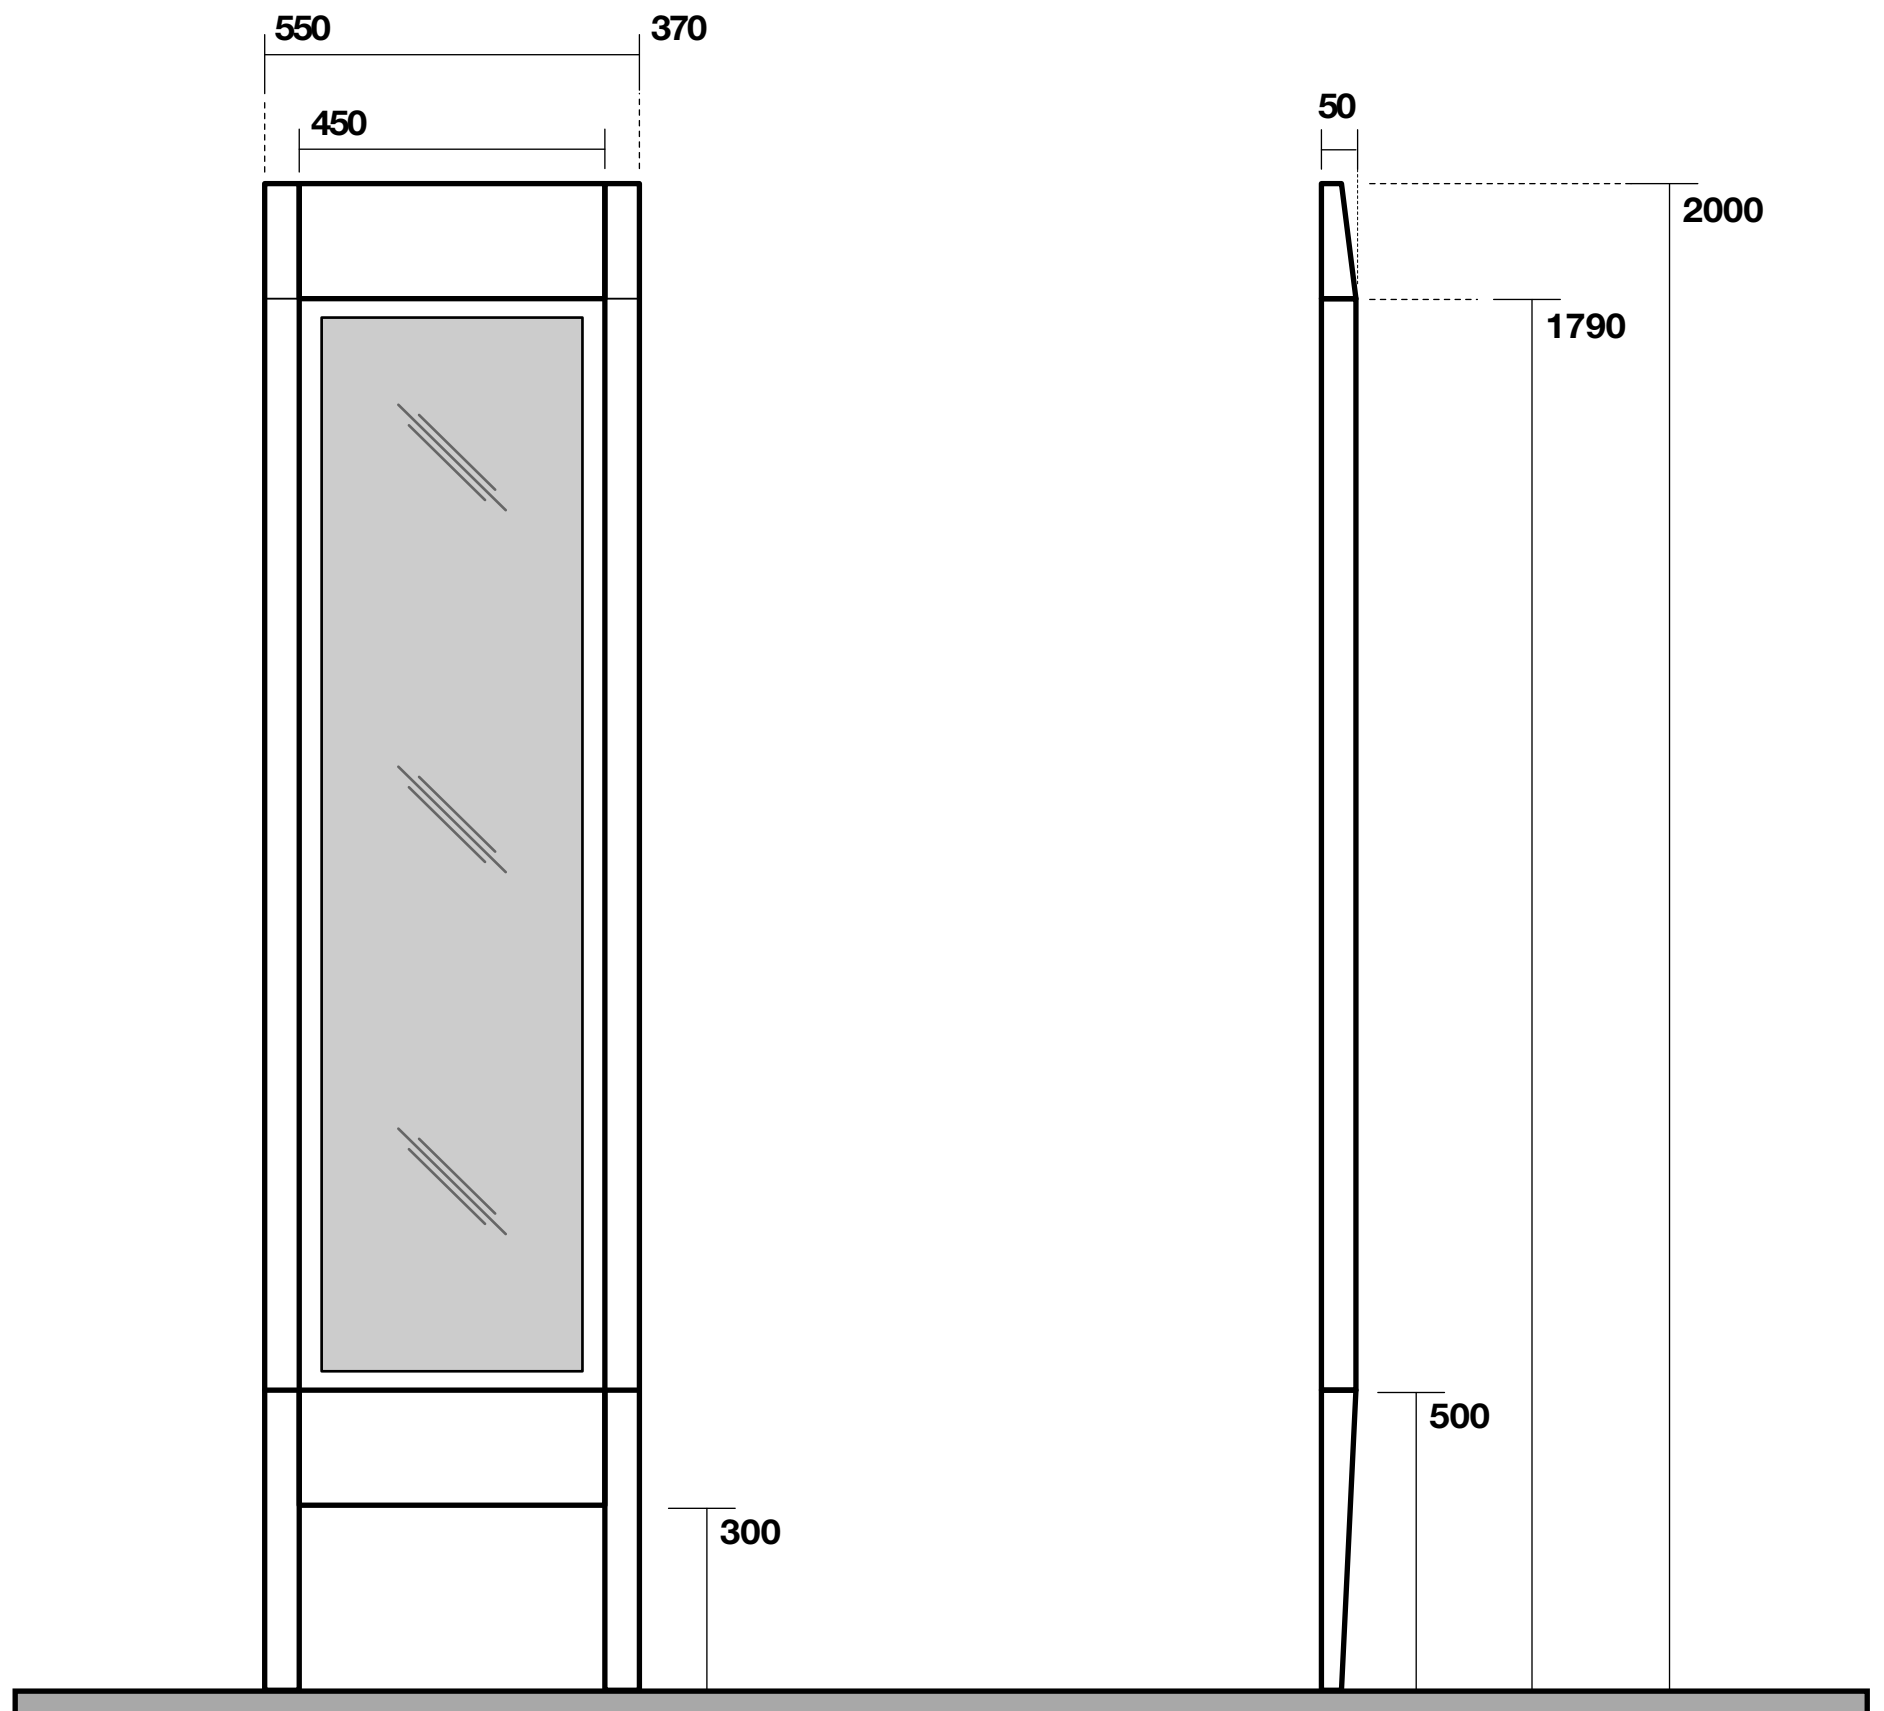

Cod.9182

Bentley Specchio a terra 55x200x5

Bentley Floor standing mirror 55x200x5

Bentley Зеркало напольное 55x200 с рамой из дерева

KERASAN

Art. 918247-918248-918347-918348

pavimento // floor