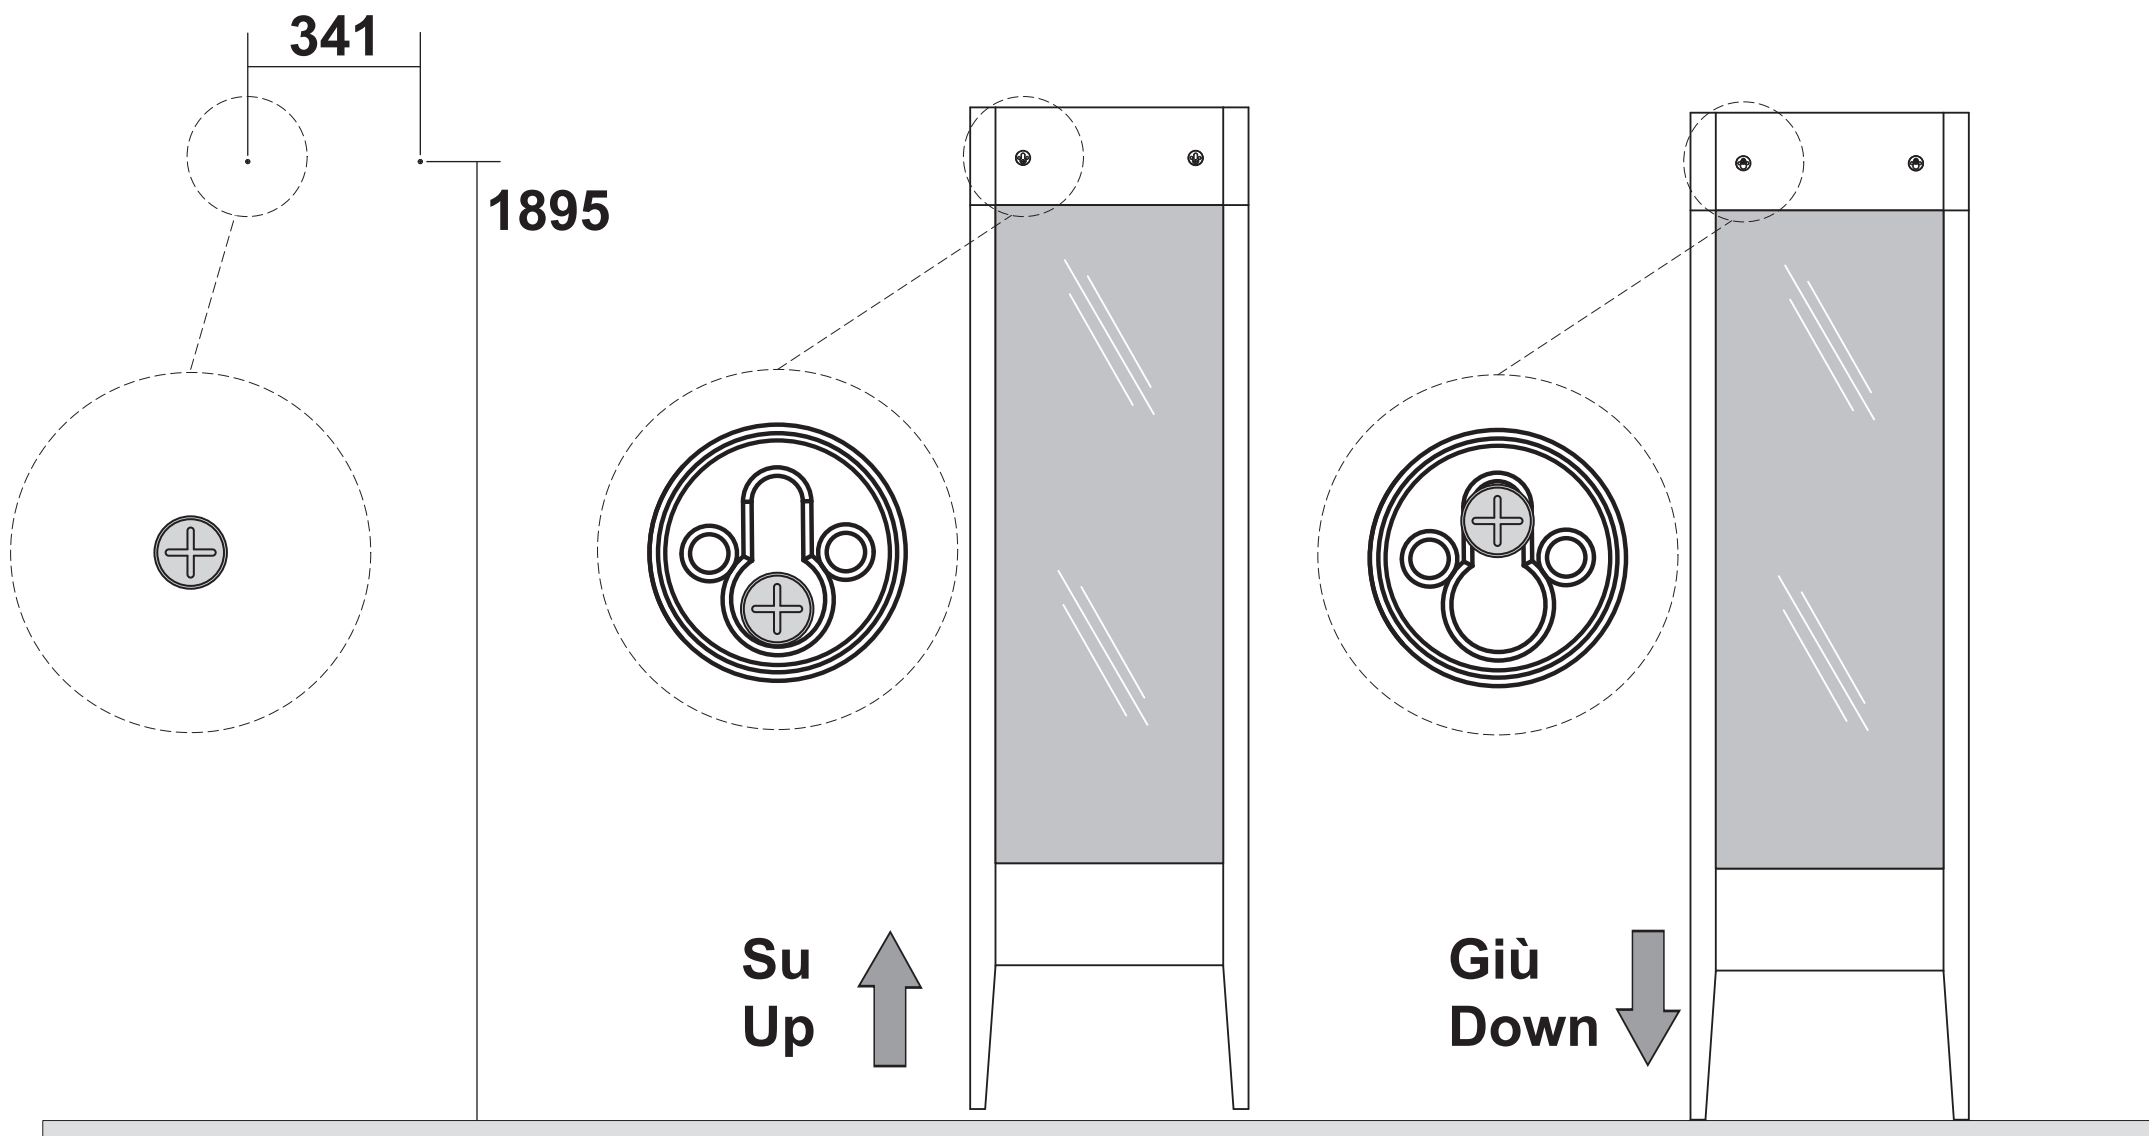

Cod.9182

Bentley Specchio a terra 55x200x5

Bentley Floor standing mirror 55x200x5

Bentley Зеркало напольное 55x200 с рамой из дерева

KERASAN

Art. 918247-918248-918347-918348

pavimento // floor