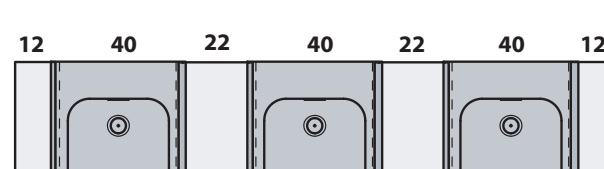

INKA

Cod.3412

Lavabo semincasso 40x40x35,5 monoforo

One hole semi recessed washbasin 40x40x35,5

Versione per piani Inka
Version for Inka fixtures

Versione per mobili
Version for cabinetry

INKA

▼ Possibili combinazioni con lavabo 40
Options with washbasin 40

= 70 cm DX/SX

= 140 cm CENTRATO / CENTERED WASHBASIN

= 80cm DX/SX

= 118 cm DOPPIA VASCA / DOUBLE SINK

= 100 cm DX/SX

= 128 cm DOPPIA VASCA / DOUBLE SINK

= 90 cm DX/SX

= 148 cm DOPPIA VASCA / DOUBLE SINK

= 110 cm DX/SX

= 234 cm MODULO 4 LAVABI 40 / MODULE 4 WASHBASINS 40

= 80 cm CENTRATO / CENTERED WASHBASIN

= 176 cm MODULO 3 LAVABI 40 / MODULE 3 WASHBASINS 40

= 100 cm CENTRATO / CENTERED WASHBASIN

APERTO SU RICHIESTA LAVABO 40 / UPON REQUEST WASHBASIN 40