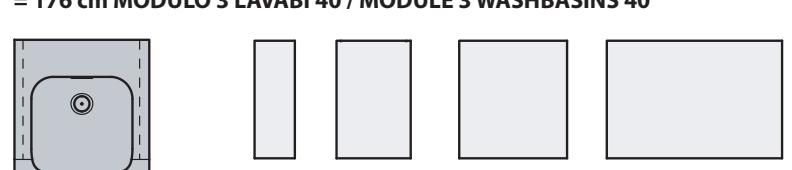

= 70 cm DX/SX

= 140 cm CENTRATO / CENTERED WASHBASIN

= 80cm DX/SX

= 118 cm DOPPIA VASCA / DOUBLE SINK

= 100 cm DX/SX

= 128 cm DOPPIA VASCA / DOUBLE SINK

= 90 cm DX/SX

= 148 cm DOPPIA VASCA / DOUBLE SINK

= 110 cm DX/SX

= 234 cm MODULO 4 LAVABI 40 / MODULE 4 WASHBASINS 40

= 80 cm CENTRATO / CENTERED WASHBASIN

= 176 cm MODULO 3 LAVABI 40 / MODULE 3 WASHBASINS 40

= 100 cm CENTRATO / CENTERED WASHBASIN

APERTO SU RICHIESTA LAVABO 40 / UPON REQUEST WASHBASIN 40