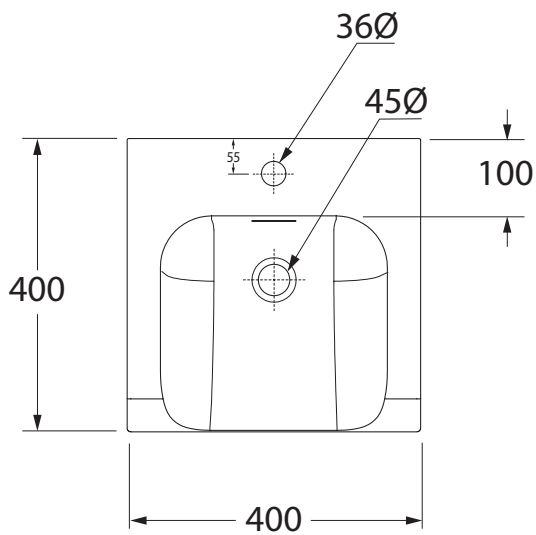

INKA

Cod.3412

Lavabo semincasso 40x40x35,5 monoforo

One hole semi recessed washbasin 40x40x35,5

Versione per piani Inka
Version for Inka fixtures

Versione per mobili
Version for cabinetry

INKA

▼ Possibili combinazioni con lavabo 40
Options with washbasin 40

= 70 cm DX/SX

= 140 cm CENTRATO / CENTERED WASHBASIN

= 80cm DX/SX

= 118 cm DOPPIA VASCA / DOUBLE SINK

= 100 cm DX/SX

= 128 cm DOPPIA VASCA / DOUBLE SINK

= 90 cm DX/SX

= 148 cm DOPPIA VASCA / DOUBLE SINK

= 110 cm DX/SX

= 234 cm MODULO 4 LAVABI 40 / MODULE 4 WASHBASINS 40

= 80 cm CENTRATO / CENTERED WASHBASIN

= 176 cm MODULO 3 LAVABI 40 / MODULE 3 WASHBASINS 40

= 100 cm CENTRATO / CENTERED WASHBASIN

APERTO SU RICHIESTA LAVABO 40 / UPON REQUEST WASHBASIN 40