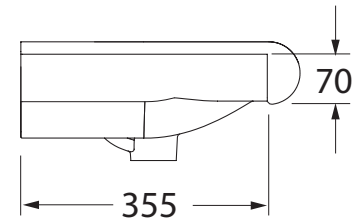

INKA

Cod.3412

Lavabo semincasso 40x40x35,5 monoforo

One hole semi recessed washbasin 40x40x35,5

Versione per piani Inka
Version for Inka fixtures

Versione per mobili
Version for cabinetry

INKA

▼ Possibili combinazioni con lavabo 40
Options with washbasin 40

= 70 cm DX/SX

= 140 cm CENTRATO / CENTERED WASHBASIN

= 80cm DX/SX

= 118 cm DOPPIA VASCA / DOUBLE SINK

= 100 cm DX/SX

= 128 cm DOPPIA VASCA / DOUBLE SINK

= 90 cm DX/SX

= 148 cm DOPPIA VASCA / DOUBLE SINK

= 110 cm DX/SX

= 234 cm MODULO 4 LAVABI 40 / MODULE 4 WASHBASINS 40

= 80 cm CENTRATO / CENTERED WASHBASIN

= 176 cm MODULO 3 LAVABI 40 / MODULE 3 WASHBASINS 40

= 100 cm CENTRATO / CENTERED WASHBASIN

APERTO SU RICHIESTA LAVABO 40 / UPON REQUEST WASHBASIN 40