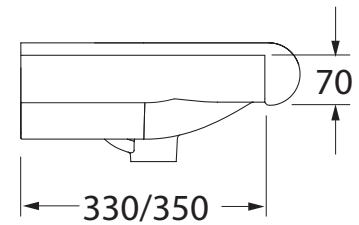

INKA

Cod.3412

Lavabo semincasso 40x40x35,5 monoforo

One hole semi recessed washbasin 40x40x35,5

Versione per piani Inka
Version for Inka fixtures

Versione per mobili
Version for cabinetry

INKA

▼ Possibili combinazioni con lavabo 40
Options with washbasin 40

= 70 cm DX/SX

= 140 cm CENTRATO / CENTERED WASHBASIN

= 80cm DX/SX

= 118 cm DOPPIA VASCA / DOUBLE SINK

= 100 cm DX/SX

= 128 cm DOPPIA VASCA / DOUBLE SINK

= 90 cm DX/SX

= 148 cm DOPPIA VASCA / DOUBLE SINK

= 110 cm DX/SX

= 234 cm MODULO 4 LAVABI 40 / MODULE 4 WASHBASINS 40

= 80 cm CENTRATO / CENTERED WASHBASIN

= 176 cm MODULO 3 LAVABI 40 / MODULE 3 WASHBASINS 40

= 100 cm CENTRATO / CENTERED WASHBASIN

APERTO SU RICHIESTA LAVABO 40 / UPON REQUEST WASHBASIN 40