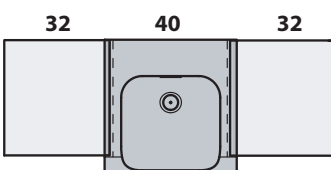

= 70 cm DX/SX

= 140 cm CENTRATO / CENTERED WASHBASIN

= 80cm DX/SX

= 118 cm DOPPIA VASCA / DOUBLE SINK

= 100 cm DX/SX

= 128 cm DOPPIA VASCA / DOUBLE SINK

= 90 cm DX/SX

= 148 cm DOPPIA VASCA / DOUBLE SINK

= 110 cm DX/SX

= 234 cm MODULO 4 LAVABI 40 / MODULE 4 WASHBASINS 40

= 80 cm CENTRATO / CENTERED WASHBASIN

= 176 cm MODULO 3 LAVABI 40 / MODULE 3 WASHBASINS 40

= 100 cm CENTRATO / CENTERED WASHBASIN

APERTO SU RICHIESTA LAVABO 40 / UPON REQUEST WASHBASIN 40