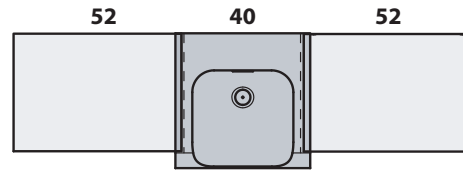

INKA

Cod.3412

Lavabo semincasso 40x40x35,5 monoforo

One hole semi recessed washbasin 40x40x35,5

Versione per piani Inka
Version for Inka fixtures

Versione per mobili
Version for cabinetry

INKA

▼ Possibili combinazioni con lavabo 40
Options with washbasin 40

= 70 cm DX/SX

= 140 cm CENTRATO / CENTERED WASHBASIN

= 80cm DX/SX

= 118 cm DOPPIA VASCA / DOUBLE SINK

= 100 cm DX/SX

= 128 cm DOPPIA VASCA / DOUBLE SINK

= 90 cm DX/SX

= 148 cm DOPPIA VASCA / DOUBLE SINK

= 110 cm DX/SX

= 234 cm MODULO 4 LAVABI 40 / MODULE 4 WASHBASINS 40

= 80 cm CENTRATO / CENTERED WASHBASIN

= 176 cm MODULO 3 LAVABI 40 / MODULE 3 WASHBASINS 40

= 100 cm CENTRATO / CENTERED WASHBASIN

APERTO SU RICHIESTA LAVABO 40 / UPON REQUEST WASHBASIN 40