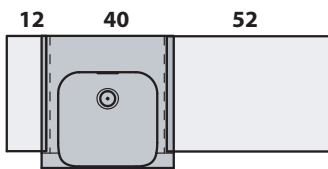

INKA

Cod.3412

Lavabo semincasso 40x40x35,5 monoforo

One hole semi recessed washbasin 40x40x35,5

Versione per piani Inka
Version for Inka fixtures

Versione per mobili
Version for cabinetry

INKA

▼ Possibili combinazioni con lavabo 40
Options with washbasin 40

= 70 cm DX/SX

= 140 cm CENTRATO / CENTERED WASHBASIN

= 80cm DX/SX

= 118 cm DOPPIA VASCA / DOUBLE SINK

= 100 cm DX/SX

= 128 cm DOPPIA VASCA / DOUBLE SINK

= 90 cm DX/SX

= 148 cm DOPPIA VASCA / DOUBLE SINK

= 110 cm DX/SX

= 234 cm MODULO 4 LAVABI 40 / MODULE 4 WASHBASINS 40

= 80 cm CENTRATO / CENTERED WASHBASIN

= 176 cm MODULO 3 LAVABI 40 / MODULE 3 WASHBASINS 40

= 100 cm CENTRATO / CENTERED WASHBASIN

APERTO SU RICHIESTA LAVABO 40 / UPON REQUEST WASHBASIN 40