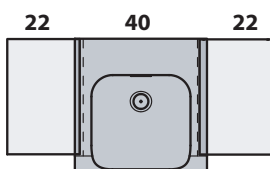

INKA

Cod.3412

Lavabo semincasso 40x40x35,5 monoforo

One hole semi recessed washbasin 40x40x35,5

Versione per piani Inka
Version for Inka fixtures

Versione per mobili
Version for cabinetry

INKA

▼ Possibili combinazioni con lavabo 40
Options with washbasin 40

= 70 cm DX/SX

= 140 cm CENTRATO / CENTERED WASHBASIN

= 80cm DX/SX

= 118 cm DOPPIA VASCA / DOUBLE SINK

= 100 cm DX/SX

= 128 cm DOPPIA VASCA / DOUBLE SINK

= 90 cm DX/SX

= 148 cm DOPPIA VASCA / DOUBLE SINK

= 110 cm DX/SX

= 234 cm MODULO 4 LAVABI 40 / MODULE 4 WASHBASINS 40

= 80 cm CENTRATO / CENTERED WASHBASIN

= 176 cm MODULO 3 LAVABI 40 / MODULE 3 WASHBASINS 40

= 100 cm CENTRATO / CENTERED WASHBASIN

APERTO SU RICHIESTA LAVABO 40 / UPON REQUEST WASHBASIN 40