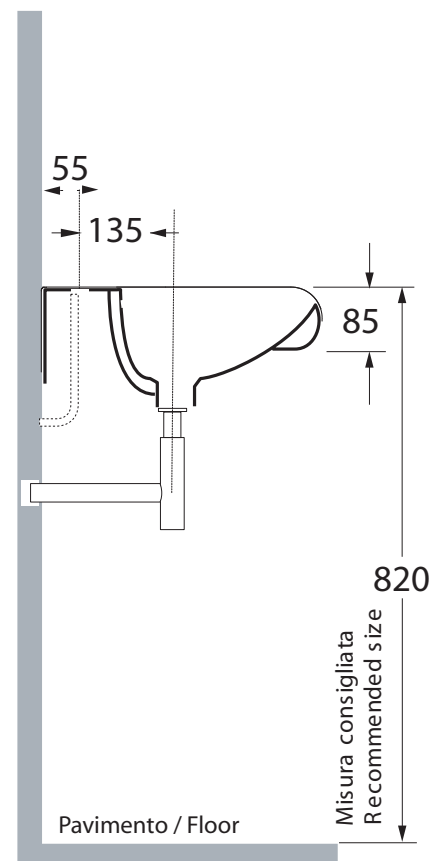

INKA

Cod.3412

Lavabo semincasso 40x40x35,5 monoforo

One hole semi recessed washbasin 40x40x35,5

Versione per piani Inka
Version for Inka fixtures

Versione per mobili
Version for cabinetry

INKA

▼ Possibili combinazioni con lavabo 40
Options with washbasin 40

= 70 cm DX/SX

= 140 cm CENTRATO / CENTERED WASHBASIN

= 80cm DX/SX

= 118 cm DOPPIA VASCA / DOUBLE SINK

= 100 cm DX/SX

= 128 cm DOPPIA VASCA / DOUBLE SINK

= 90 cm DX/SX

= 148 cm DOPPIA VASCA / DOUBLE SINK

= 110 cm DX/SX

= 234 cm MODULO 4 LAVABI 40 / MODULE 4 WASHBASINS 40

= 80 cm CENTRATO / CENTERED WASHBASIN

= 176 cm MODULO 3 LAVABI 40 / MODULE 3 WASHBASINS 40

= 100 cm CENTRATO / CENTERED WASHBASIN

APERTO SU RICHIESTA LAVABO 40 / UPON REQUEST WASHBASIN 40