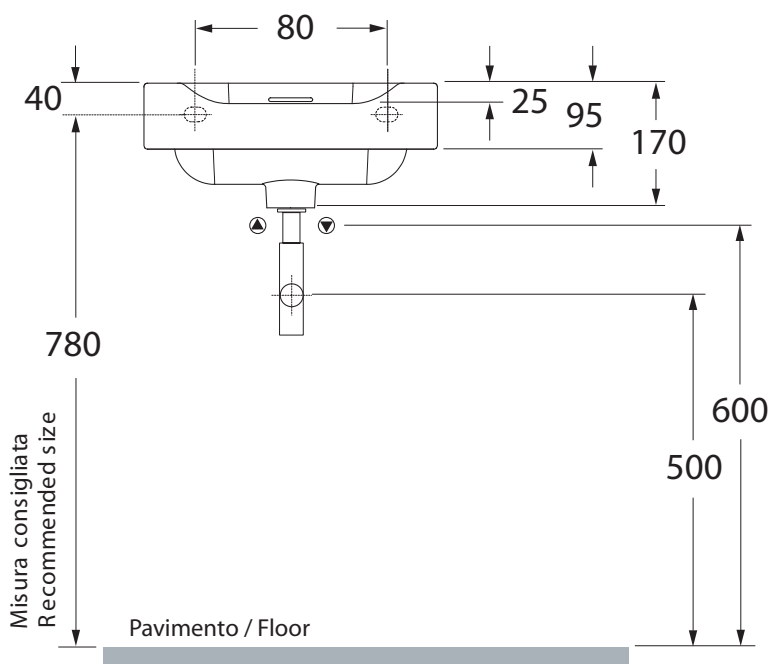

INKA

Cod.3412

Lavabo semincasso 40x40x35,5 monoforo

One hole semi recessed washbasin 40x40x35,5

Versione per piani Inka
Version for Inka fixtures

Versione per mobili
Version for cabinetry

INKA

▼ Possibili combinazioni con lavabo 40
Options with washbasin 40

= 70 cm DX/SX

= 140 cm CENTRATO / CENTERED WASHBASIN

= 80cm DX/SX

= 118 cm DOPPIA VASCA / DOUBLE SINK

= 100 cm DX/SX

= 128 cm DOPPIA VASCA / DOUBLE SINK

= 90 cm DX/SX

= 148 cm DOPPIA VASCA / DOUBLE SINK

= 110 cm DX/SX

= 234 cm MODULO 4 LAVABI 40 / MODULE 4 WASHBASINS 40

= 80 cm CENTRATO / CENTERED WASHBASIN

= 176 cm MODULO 3 LAVABI 40 / MODULE 3 WASHBASINS 40

= 100 cm CENTRATO / CENTERED WASHBASIN

APERTO SU RICHIESTA LAVABO 40 / UPON REQUEST WASHBASIN 40