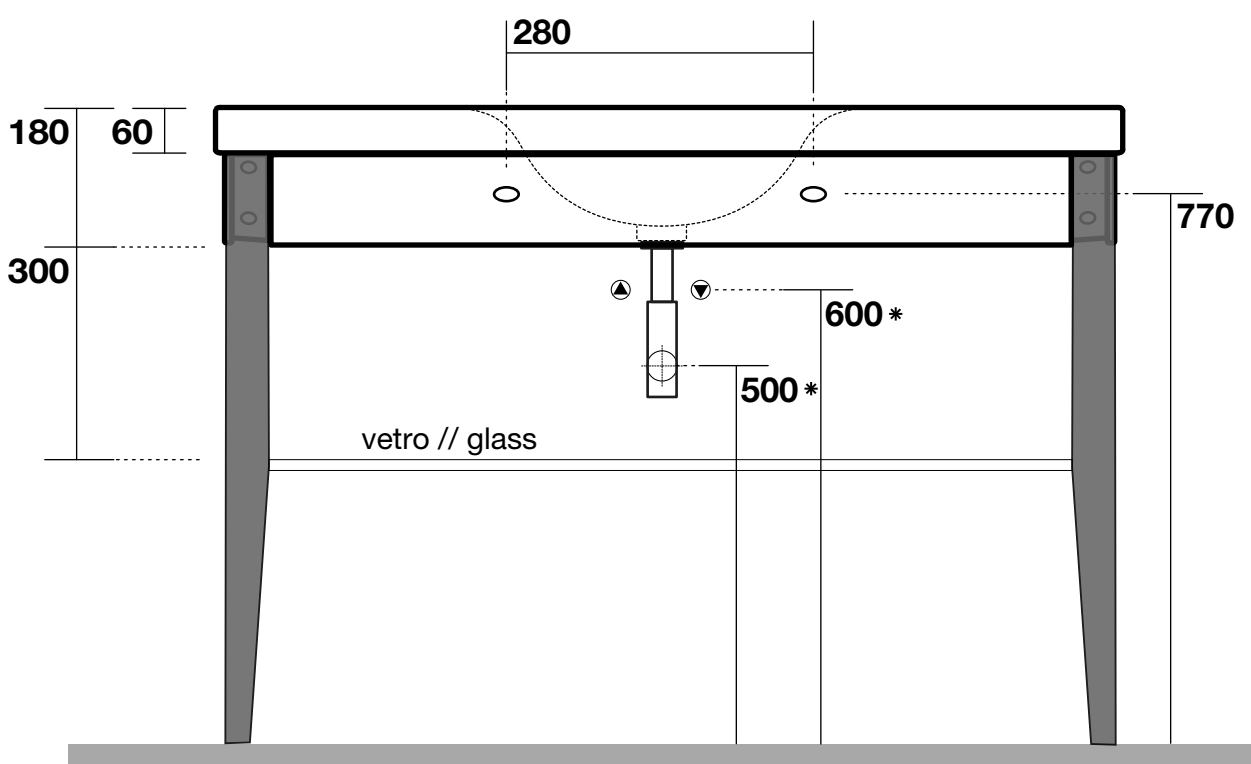

Cod.3935

Bentley Lavabo 120x50 monoforo (3 fori a richiesta)
(per l'istallazione è necessaria 1 coppia di gambe in legno)

Bentley One hole washbasin 120x50 (3 holes on demand)
(2 wooden legs are necessary for the installation)

Bentley Умывальник 120x50 с 1 отверстием под смеситель (3 отверстия по запросу)
(для установки необходима 1 пара ножек из дерева)

* Misura consigliata
Recommended size