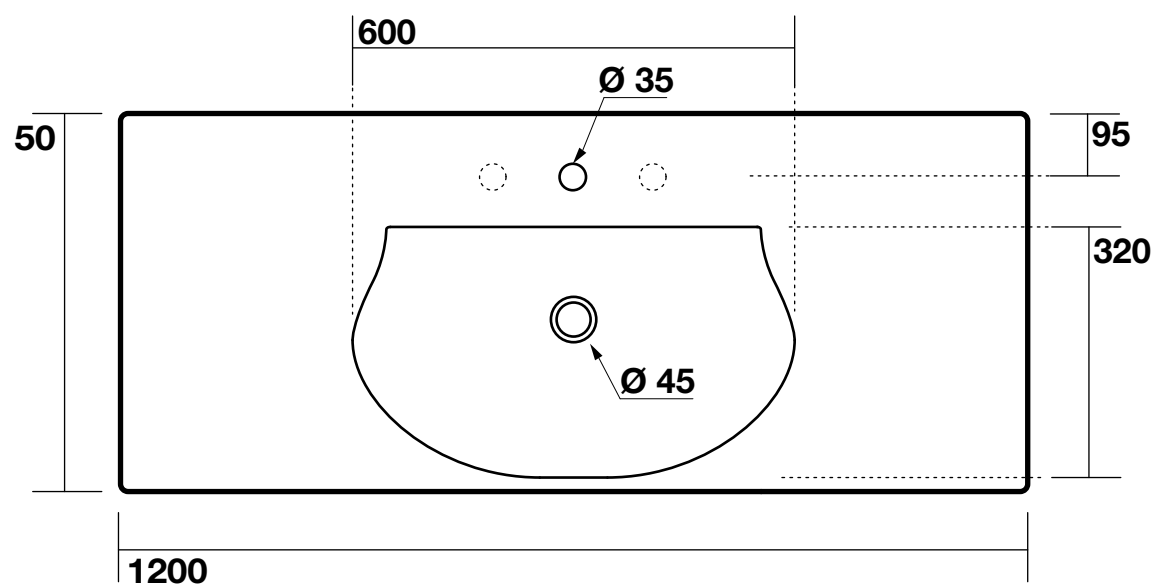

Cod.3935

Bentley Lavabo 120x50 monoforo (3 fori a richiesta)
(per l'istallazione è necessaria 1 coppia di gambe in legno)

Bentley One hole washbasin 120x50 (3 holes on demand)
(2 wooden legs are necessary for the installation)

Bentley Умывальник 120x50 с 1 отверстием под смеситель (3 отверстия по запросу)
(для установки необходима 1 пара ножек из дерева)

* Misura consigliata
Recommended size