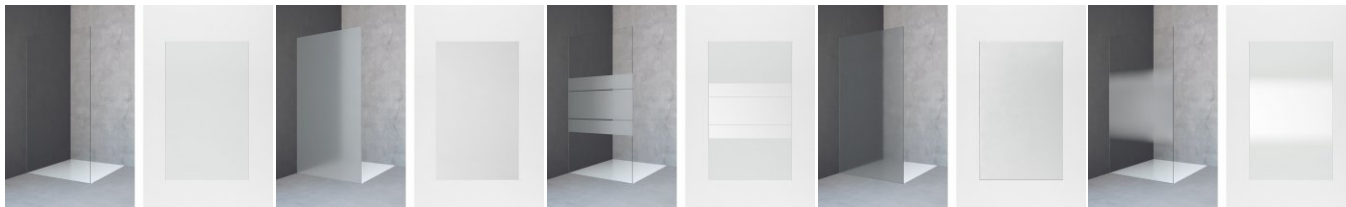

# Quadra > dukessa 3000

Душевая кабина со стабильной рамой. Регулировка по ширине обеспечивается благодаря скрытому механизму. Поверхность крашеная и гальванизированная.

## Боковины

для комбинации с арт. А-СТЗ, А-СТЗХ (А-НТЗ, А-НТЗХ)  
(со стеклом 3 мм - рамная конструкция)

Наша линия продуктов dukessa 3000 с акриловым или безопасным стеклом снова демонстрирует наше ответственное отношение к качеству. Как результат - стабильный, бескомпромиссный продукт для ежедневного использования.

Рисунок А-СЗ

Статья	Закалённое стекло 3 мм
Защитное покрытие возможно для каждой модели.	
<b>Нестандартные размеры</b>	
ширина°	мин. 150 мм - макс. 1250 мм
Высота°° (вкл. ширину)	макс. 2000 мм, ВСО макс. высота 1900 мм

## Доступные варианты стекла

A10

ST10

TS10

C10

VM10

DA4