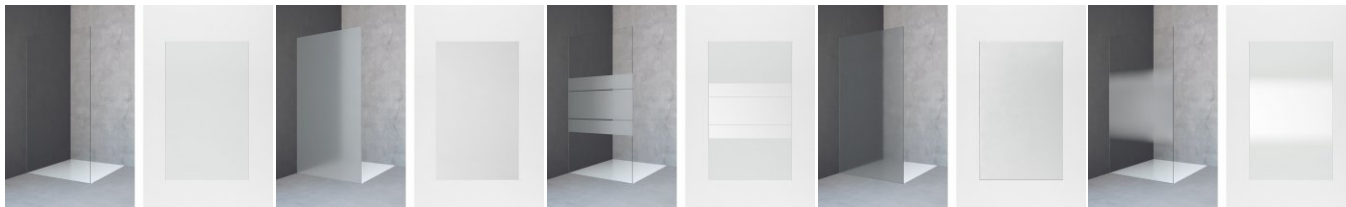

Quadra > dukessa 3000

Душевая кабина со стабильной рамой. Регулировка по ширине обеспечивается благодаря скрытому механизму. Поверхность крашеная и гальванизированная.

3-секционная раздвижная дверь

подходит для ниши, в сочетании с боковым элементом арт. A-CS, A-CSP, A-6CS, A-6CSP (A-NS, A-NSP) 3 раздвижными элементами

Наша линия продуктов dukessa 3000 с акриловым или безопасным стеклом снова демонстрирует наше ответственное отношение к качеству. Как результат - стабильный, бескомпромиссный продукт для ежедневного использования.

Рисунок: A-CT3

Статья	Закалённое стекло 3 мм
Защитное покрытие возможно для каждой модели.	
Нестандартные размеры	
ширина	мин. 650 мм - макс. 1200 мм (> 1200 мм □ A-CT3X)
Высота (вкл. ширину)	макс. 2000 мм, ВСО макс. высота 1900 мм

Доступные варианты стекла

A10

ST10

TS10

C10

VM10

DA4

Доступные профили