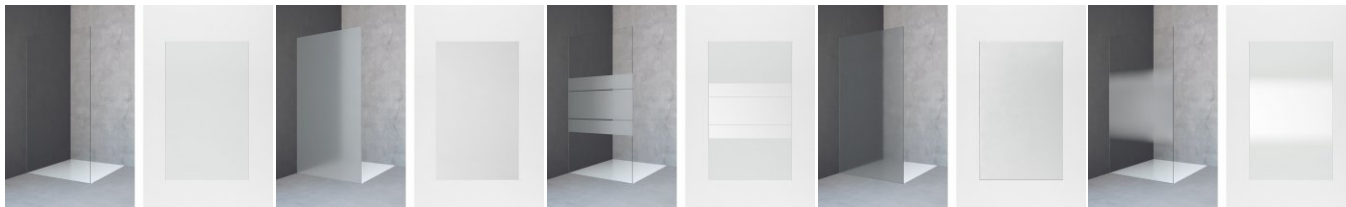

Quadra > dukessa 3000

Душевая кабина со стабильной рамой. Регулировка по ширине обеспечивается благодаря скрытому механизму. Поверхность крашеная и гальванизированная.

3-секционная раздвижная дверь

подходит для ниши, в сочетании с боковым элементом арт. A-CS, A-CSP, A-6CS, A-6CSP (A-NS, A-NSP) 3 раздвижными элементами

Наша линия продуктов dukessa 3000 с акриловым или безопасным стеклом снова демонстрирует наше ответственное отношение к качеству. Как результат - стабильный, бескомпромиссный продукт для ежедневного использования.

Рисунок: А-СТ3

| Статья | Закалённое стекло 3 мм |
|---|--|
| Защитное покрытие возможно для каждой модели. | |
| Нестандартные размеры | |
| ширина | мин. 650 мм - макс. 1200 мм (> 1200 мм □ А-СТ3Х) |
| Высота (вкл. ширину) | макс. 2000 мм, ВСО макс. высота 1900 мм |

Доступные варианты стекла

A10

ST10

TS10

C10

VM10

DA4

Доступные профили