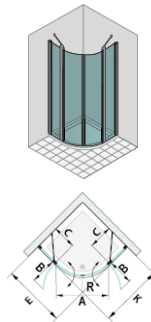

# Vertica > vela 2000

Душевая кабина с вертикальным компенсационным профилем из алюминия. Трубчатые петли. Регулировка по ширине обеспечивается благодаря инновационной технике. Поверхность крашенная или гальванизированная. Вариант с безопасным стеклом 6 мм.

## Полукруглая кабина, качающаяся

### дверь 2-секционная - фиксированная часть

2 распашных закругленных элемента, 2 фиксированными частями/кронштейнами

... от монтажа до ежедневного удовольствия от принятия душа. Дизайн вне времени, функциональность, простой и быстрый монтаж. vela 2000 - высококачественный продукт с качающимися дверьми из безопасного стекла 6 мм, которое гарантирует длительный срок службы и надежность в эксплуатации.

В артикуле указаны размеры и радиус душевого поддона. Смотрите список возможных вариантов на сайте [www.duka.it](http://www.duka.it).

упаковка: 2 V1: двери V2: фиксированными частями

Рисунки: V6PP

Статья	Закалённое стекло 6 мм
Защитное покрытие возможно для каждой модели.	
<b>Нестандартные размеры</b>	
скос или вырез	скос/вырез возможен только на фикс. части / для скосов до 6 мм наценка не насчитывается
скос и вырез	скос/вырез возможен только на фикс. части / для скосов до 6 мм наценка не насчитывается