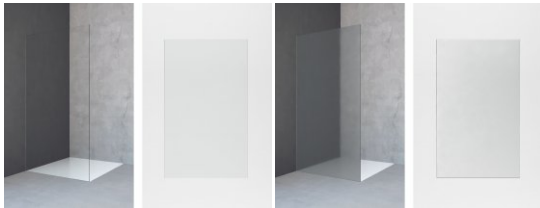

# Vertica > vela 2000

Душевая кабина с вертикальным компенсационным профилем из алюминия. Трубчатые петли. Регулировка по ширине обеспечивается благодаря инновационной технике. Поверхность крашенная или гальванизированная. Вариант с безопасным стеклом 6 мм.

### дверь 2-секционная - фиксированная часть

2 распашных закругленных элемента, 2 фиксированными частями/кронштейнами

... от монтажа до ежедневного удовольствия от принятия душа. Дизайн вне времени, функциональность, простой и быстрый монтаж. vela 2000 - высококачественный продукт с качающимися дверьми из безопасного стекла 6 мм, которое гарантирует длительный срок службы и надежность в эксплуатации.

В артикуле указаны размеры и радиус душевого поддона. Смотрите список возможных вариантов на сайте [www.duka.it](http://www.duka.it).

упаковка: 2 V1: двери V2: фиксированными частями

Рисунки: V6PP

Статья	Закалённое стекло 6 мм
Защитное покрытие возможно для каждой модели.	
<b>Нестандартные размеры</b>	
скос или вырез	скос/вырез возможен только на фикс. части / для скосов до 6 мм наценка не насчитывается
скос и вырез	скос/вырез возможен только на фикс. части / для скосов до 6 мм наценка не насчитывается

## Доступные варианты стекла

A10

C10