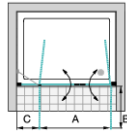

упаковка: 2 V1: дверь V2: фиксированная часть

V6PTFL фикс. часть слева

V6PTFR фикс. часть справа

Рисунки: V6PTFL

Статья	Ширина входа		Закалённое стекло 6 мм
	A		
V6PTFR 1200	645		
V6PTFR 1400	845		
V6PTFR 1500	845		
V6PTFR 1600	845		
V6PTFR 1800	1045		
V6PTFR SB1	от 1000 до 1300 = 645		