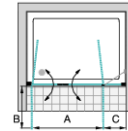

упаковка: 2 V1: дверь V2: фиксированная часть

V6PTFL фикс. часть слева

V6PTFR фикс. часть справа

Рисунки: V6PTFL

Статья	Ширина входа		Закалённое стекло 6 мм
	A		
V6PTFR 1200	645		
V6PTFR 1400	845		
V6PTFR 1500	845		
V6PTFR 1600	845		
V6PTFR 1800	1045		
V6PTFR SB1	от 1000 до 1300 = 645		