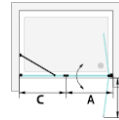

V6FSTL дверь слева

V6FSTR дверь справа

Рисунки: V6FSTL

упаковка: 2 V1: дверь V2: боковины

Статья	Ширина входа		Закалённое стекло 6 мм
	A		
V6FSTR 1200	619		
V6FSTR 1400	669		
V6FSTR 1500	769		
V6FSTR 1600	769		
V6FSTR 1800	769		
V6FSTR SB1	от 1000 до 1300 = 619		