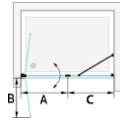

V6FSTL дверь слева

V6FSTR дверь справа

Рисунки: V6FSTL

упаковка: 2 V1: дверь V2: боковины

Статья	Ширина входа		Закалённое стекло 6 мм
	A		
V6FSTR 1200	619		
V6FSTR 1400	669		
V6FSTR 1500	769		
V6FSTR 1600	769		
V6FSTR 1800	769		
V6FSTR SB1	от 1000 до 1300 = 619		