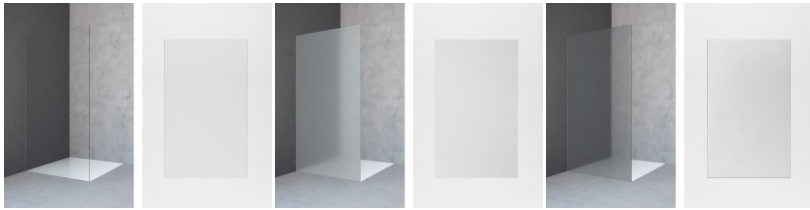

Vertica > vela 2000

Душевая кабина с вертикальным компенсационным профилем из алюминия. Трубчатые петли. Регулировка по ширине обеспечивается благодаря инновационной технике. Поверхность крашенная или гальванизированная. Вариант с безопасным стеклом 6 мм.

Боковины

только для комбинирования с арт. V6PT, V6ST L/R, V6TW L/R с кронштейном

... от монтажа до ежедневного удовольствия от принятия душа. Дизайн вне времени, функциональность, простой и быстрый монтаж. vela 2000 - высококачественный продукт с качающимися дверьми из безопасного стекла 6 мм, которое гарантирует длительный срок службы и надежность в эксплуатации.

Доступные варианты стекла

A10

ST10

C10

Доступные профили

SIL

SHL