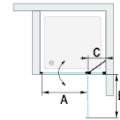

От ширины 1211 мм 2 упаковки: V1A: дверь V1B: фиксированная часть

V6TWL крепеж слева

V6TWR крепеж справа

Рисунки V6TWL

Статья	Ширина входа	Закалённое стекло 6 мм
	A	
V6TWR 750	432	
V6TWR 800	482	
V6TWR 900	482	
V6TWR 1000	582	
V6TWR 1200	682	
V6TWR SB1	от 500 до 668 = под размер от 669 до 783 = 432 от 784 до 800 = 482	