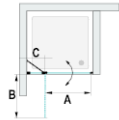

От ширины 1211 мм 2 упаковки: V1A: дверь V1B: фиксированная часть

V6TWL крепеж слева

V6TWR крепеж справа

Рисунки V6TWL

Статья	Ширина входа	Закалённое стекло 6 мм
	A	
V6TWR 750	432	
V6TWR 800	482	
V6TWR 900	482	
V6TWR 1000	582	
V6TWR 1200	682	
V6TWR SB1	от 500 до 668 = под размер от 669 до 783 = 432 от 784 до 800 = 482	