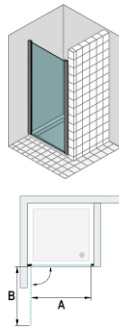

# Vertica > vela 2000

Душевая кабина с вертикальным компенсационным профилем из алюминия. Трубчатые петли. Регулировка по ширине обеспечивается благодаря инновационной технике. Поверхность крашенная или гальванизированная. Вариант с безопасным стеклом 6 мм.

## Качающаяся дверь 1-секционная

подходит для ниши, в сочетании с боковым элементом арт. V6S или с укороченным боковым элементом Art V6SV 1 подвижным элементом

... от монтажа до ежедневного удовольствия от принятия душа. Дизайн вне времени, функциональность, простой и быстрый монтаж. vela 2000 - высококачественный продукт с качающимися дверьми из безопасного стекла 6 мм, которое гарантирует длительный срок службы и надежность в эксплуатации.

V6STL крепеж слева

V6STR крепеж справа

Рисунки: V6STL

Статья	Закалённое стекло 6 мм
Защитное покрытие возможно для каждой модели.	
Нестандартные размеры	
скос	возможно только на стороне магнитного затвора / для скосов до 6 мм наценка не насчитывается
вырез	невозможно