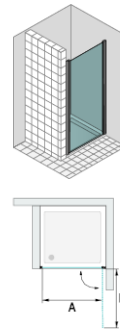

# Vertica > vela 2000

Душевая кабина с вертикальным компенсационным профилем из алюминия. Трубчатые петли. Регулировка по ширине обеспечивается благодаря инновационной технике. Поверхность крашенная или гальванизированная. Вариант с безопасным стеклом 6 мм.

## Качающаяся дверь 1-секционная

подходит для ниши, в сочетании с боковым элементом арт. V6S или с укороченным боковым элементом Art V6SV 1 подвижным элементом

... от монтажа до ежедневного удовольствия от принятия душа. Дизайн вне времени, функциональность, простой и быстрый монтаж. vela 2000 - высококачественный продукт с качающимися дверьми из безопасного стекла 6 мм, которое гарантирует длительный срок службы и надежность в эксплуатации.

V6STL крепеж слева

V6STR крепеж справа

Рисунки: V6STL

Статья	Закалённое стекло 6 мм
Защитное покрытие возможно для каждой модели.	
Нестандартные размеры	
скос	возможно только на стороне магнитного затвора / для скосов до 6 мм наценка не насчитывается
вырез	невозможно

## Доступные профили

SIL

SHL