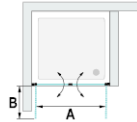

Рисунок V6PT

Статья	Закалённое стекло 6 мм
Защитное покрытие возможно для каждой модели.	
<b>Нестандартные размеры</b>	
скос	невозможно
вырез	невозможно