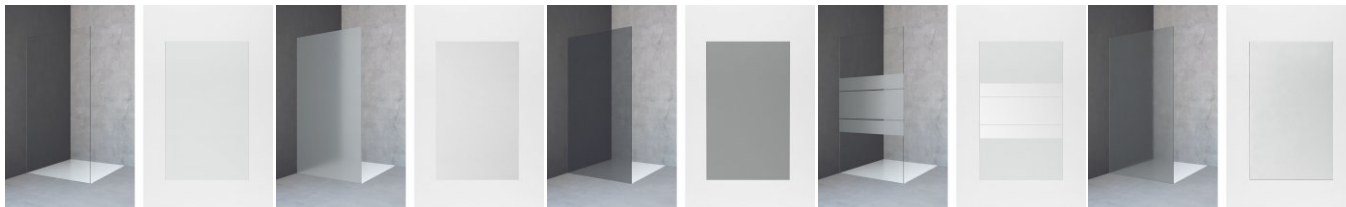

Vertica > multi-S 4000

Душевая кабина с вертикальным компенсационным профилем из алюминия. Трубчатые петли. Регулировка по ширине в пределах 25 мм обеспечивается благодаря инновационной технике. Круглые металлические ручки изнутри и снаружи с поверхностью "soft-grip". Поверхность крашеная или гальванизированная. Вариант с безопасным стеклом 6 мм.

Распашная дверь - фиксированная часть для комбинации боковины

для комбинации с боковиной арт. GFW 1 распашным элементом, 1 фиксированная часть, 1 опора для фиксированного и бокового элемента

Душевая кабина с большой и разносторонней программой. Для нее характерны небольшое количество вертикальных профилей и высокотехнологичные системы качающихся дверей. Это элегантная высокофункциональная модель, которой присущи нестандартные решения.

От ширины 1200 мм 2 упаковки: V1A (дверь) V1B (фиксированная часть)

Ручкинож: GFTW + GFW

Статья	Закалённое стекло 6 мм
Защитное покрытие возможно для каждой модели.	
Нестандартные размеры	
скос или вырез	Выполнение выреза возможно только на фиксированном элементе/ для скосов до 8 мм наценка не насчитывается
скос и вырез	Выполнение выреза возможно только на фиксированном элементе/ для скосов до 8 мм наценка не насчитывается

Доступные варианты стекла

A10

ST10

AG10

TS10

C10

VM10

Доступные профили