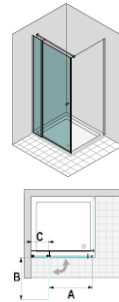

Vertica > multi-S 4000

Душевая кабина с вертикальным компенсационным профилем из алюминия. Трубчатые петли. Регулировка по ширине в пределах 25 мм обеспечивается благодаря инновационной технике. Круглые металлические ручки изнутри и снаружи с поверхностью "soft-grip". Поверхность крашеная или гальванизированная. Вариант с безопасным стеклом 6 мм.

Распашная дверь - фиксированная часть для комбинации боковины

для комбинации с боковиной арт. GFW 1 распашным элементом, 1 фиксированная часть, 1 опора для фиксированного и бокового элемента

Душевая кабина с большой и разносторонней программой. Для нее характерны небольшое количество вертикальных профилей и высокотехнологичные системы качающихся дверей. Это элегантная высокофункциональная модель, которой присущи нестандартные решения.

От ширины 1200 мм 2 упаковки: V1A (дверь) V1B (фиксированная часть)

Ручкинож: GFTW + GFW

Статья	Закалённое стекло 6 мм
Защитное покрытие возможно для каждой модели.	
Нестандартные размеры	
скос или вырез	Выполнение выреза возможно только на фиксированном элементе/ для скосов до 8 мм наценка не насчитывается
скос и вырез	Выполнение выреза возможно только на фиксированном элементе/ для скосов до 8 мм наценка не насчитывается