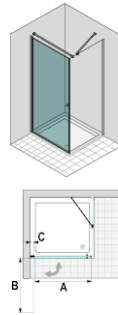

Vertica > multi-S 4000

Душевая кабина с вертикальным компенсационным профилем из алюминия. Трубчатые петли. Регулировка по ширине в пределах 25 мм обеспечивается благодаря инновационной технике. Круглые металлические ручки изнутри и снаружи с поверхностью "soft-grip". Поверхность крашеная или гальванизированная. Вариант с безопасным стеклом 6 мм.

Распашная дверь для комбинации боковины

для комбинации с боковиной арт. GFW 1 распашным элементом, 1 кронштейном для боковины

Душевая кабина с большой и разносторонней программой. Для нее характерны небольшое количество вертикальных профилей и высокотехнологичные системы качающихся дверей. Это элегантная высокофункциональная модель, которой присущи нестандартные решения.

Кронштейн, поставляющийся в комплекте, арт. GST2 1000 используется для боковины и при монтаже укорачивается до нужной длины. Монтируется параллельно двери или по диагонали к боковине.

Ручки: GPT1W + GFW