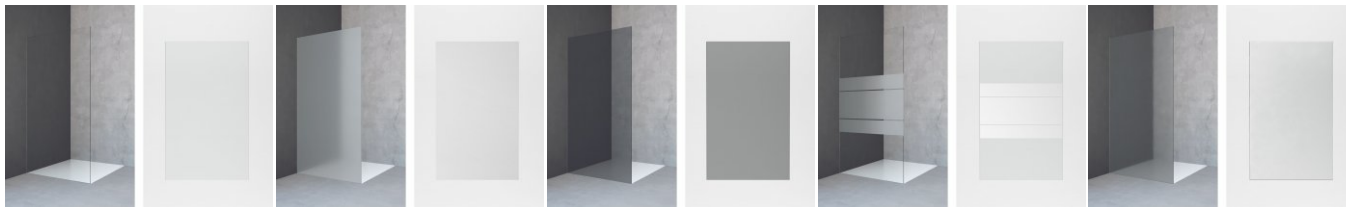

Vertica > multi-S 4000

Душевая кабина с вертикальным компенсационным профилем из алюминия. Трубчатые петли. Регулировка по ширине в пределах 25 мм обеспечивается благодаря инновационной технике. Круглые металлические ручки изнутри и снаружи с поверхностью "soft-grip". Поверхность крашеная или гальванизированная. Вариант с безопасным стеклом 6 мм.

Распашная дверь для комбинации боковины

для комбинации с боковиной арт. GFW 1 распашным элементом, 1 кронштейном для боковины

Душевая кабина с большой и разносторонней программой. Для нее характерны небольшое количество вертикальных профилей и высокотехнологичные системы качающихся дверей. Это элегантная высокофункциональная модель, которой присущи нестандартные решения.

Кронштейн, поставляющийся в комплекте, арт. GST2 1000 используется для боковины и при монтаже укорачивается до нужной длины. Монтируется параллельно двери или по диагонали к боковине.

Ручки: GPT1W + GFW

Доступные варианты стекла

A10

ST10

AG10

TS10

C10

VM10

Доступные профили