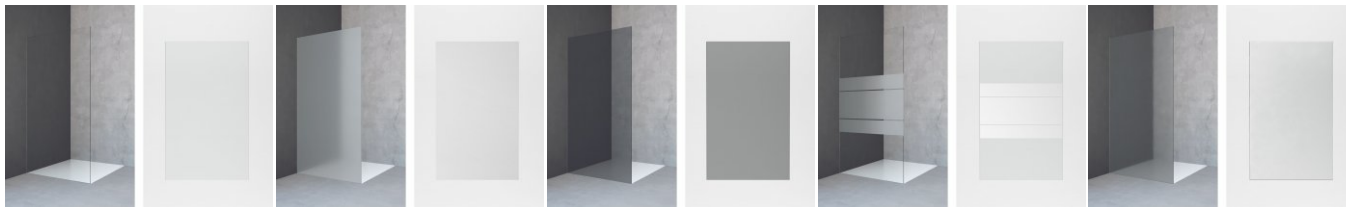

# Vertica > multi-S 4000

Душевая кабина с вертикальным компенсационным профилем из алюминия. Трубчатые петли. Регулировка по ширине в пределах 25 мм обеспечивается благодаря инновационной технике. Круглые металлические ручки изнутри и снаружи с поверхностью "soft-grip". Поверхность крашеная или гальванизированная. Вариант с безопасным стеклом 6 мм.

## Боковины

для комбинации с арт. GPT2W

Душевая кабина с большой и разносторонней программой. Для нее характерны небольшое количество вертикальных профилей и высокотехнологичные системы качающихся дверей. Это элегантная высокофункциональная модель, которой присущи нестандартные решения.

## Доступные варианты стекла

A10

ST10

AG10

TS10

C10

VM10