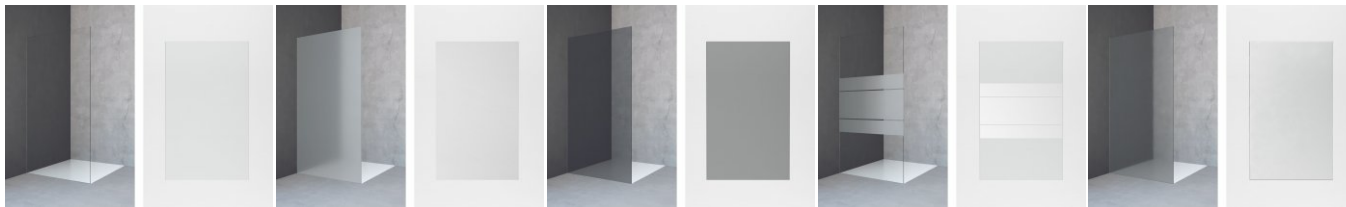

Vertica > multi-S 4000

Душевая кабина с вертикальным компенсационным профилем из алюминия. Трубчатые петли. Регулировка по ширине в пределах 25 мм обеспечивается благодаря инновационной технике. Круглые металлические ручки изнутри и снаружи с поверхностью "soft-grip". Поверхность крашеная или гальванизированная. Вариант с безопасным стеклом 6 мм.

Качающаяся дверь 2-секционная для комбинации боковины

для комбинации с боковиной арт. GPW 2 распашных элемента, 1 кронштейном для боковины

Душевая кабина с большой и разносторонней программой. Для нее характерны небольшое количество вертикальных профилей и высокотехнологичные системы качающихся дверей. Это элегантная высокофункциональная модель, которой присущи нестандартные решения.

Рисунок: GPT2W + GPW

Статья	Закалённое стекло 6 мм
Защитное покрытие возможно для каждой модели.	
Нестандартные размеры	
скос	НЕВОЗМОЖНО
вырез	НЕВОЗМОЖНО

Доступные варианты стекла

A10

ST10

AG10

TS10

C10

VM10

Доступные профили

SIL

SHL

BCO

Доступные варианты ручек

multi-S белый

natura