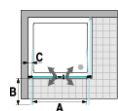

Качающаяся дверь 2-секционная для комбинации боковины

для комбинации с боковиной арт. GPW 2 распашных элемента, 1 кронштейном для боковины

Душевая кабина с большой и разносторонней программой. Для нее характерны небольшое количество вертикальных профилей и высокотехнологичные системы качающихся дверей. Это элегантная высокофункциональная модель, которой присущи нестандартные решения.

Рисунок: GPT2W + GPW

Статья	Закалённое стекло 6 мм
Защитное покрытие возможно для каждой модели.	
Нестандартные размеры	
скос	НЕВОЗМОЖНО
вырез	НЕВОЗМОЖНО

Доступные варианты стекла

A10

ST10

AG10

TS10

C10