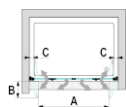

упаковка: 2 V1: левая часть V2: правая часть

Рисунок: GFPN2

Статья	Закалённое стекло 6 мм
Защитное покрытие возможно для каждой модели.	
Нестандартные размеры	
скос	НЕВОЗМОЖНО
вырез	НЕВОЗМОЖНО

Доступные варианты стекла