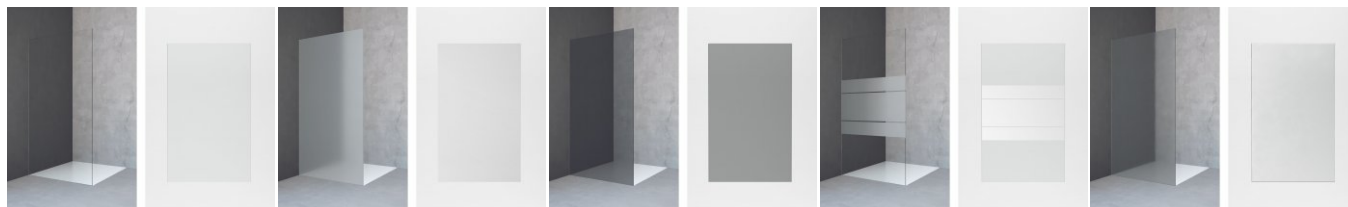

Vertica > multi-S 4000

Душевая кабина с вертикальным компенсационным профилем из алюминия. Трубчатые петли. Регулировка по ширине в пределах 25 мм обеспечивается благодаря инновационной технике. Круглые металлические ручки изнутри и снаружи с поверхностью "soft-grip". Поверхность крашеная или гальванизированная. Вариант с безопасным стеклом 6 мм.

Распашная складная дверь 4 тлг. для ниши

4 складных элемента

Душевая кабина с большой и разносторонней программой. Для нее характерны небольшое количество вертикальных профилей и высокотехнологичные системы качающихся дверей. Это элегантная высокофункциональная модель, которой присущи нестандартные решения.

упаковка: 2 V1: левая часть V2: правая часть

Рисунок: GFPN2

Статья	Закалённое стекло 6 мм
Защитное покрытие возможно для каждой модели.	
Нестандартные размеры	
скос	НЕВОЗМОЖНО
вырез	НЕВОЗМОЖНО

Доступные варианты стекла

A10

ST10

AG10

TS10

C10

VM10

Доступные профили

SIL