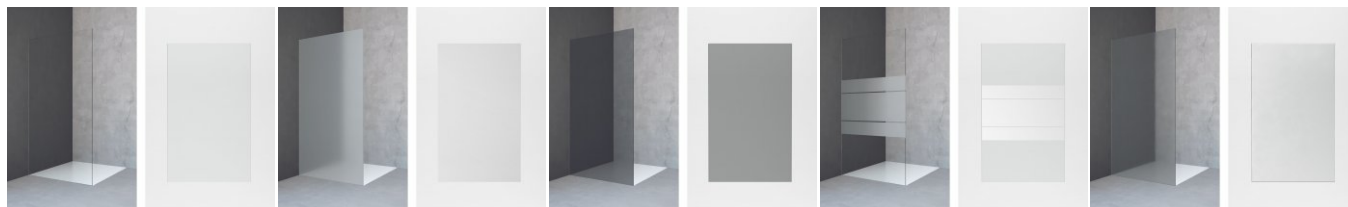

Vertica > multi-S 4000

Душевая кабина с вертикальным компенсационным профилем из алюминия. Трубчатые петли. Регулировка по ширине в пределах 25 мм обеспечивается благодаря инновационной технике. Круглые металлические ручки изнутри и снаружи с поверхностью "soft-grip". Поверхность крашеная или гальванизированная. Вариант с безопасным стеклом 6 мм.

Качающаяся дверь 2-секционная для ниши

подходит также для комбинирования с укороченным боковым элементом арт. GPVV 2 распашных элемента

Душевая кабина с большой и разносторонней программой. Для нее характерны небольшое количество вертикальных профилей и высокотехнологичные системы качающихся дверей. Это элегантная высокофункциональная модель, которой присущи нестандартные решения.

Ручкож: GPT2N

Статья	Закалённое стекло 6 мм
Защитное покрытие возможно для каждой модели.	
Нестандартные размеры	
скос	НЕВОЗМОЖНО
вырез	НЕВОЗМОЖНО

Доступные варианты стекла

A10

ST10

AG10

TS10

C10

VM10

Доступные профили

SIL

SHL

BCO

Доступные варианты ручек

multi-S белый

natura