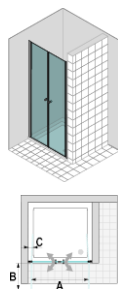

Vertica > multi-S 4000

Душевая кабина с вертикальным компенсационным профилем из алюминия. Трубчатые петли. Регулировка по ширине в пределах 25 мм обеспечивается благодаря инновационной технике. Круглые металлические ручки изнутри и снаружи с поверхностью "soft-grip". Поверхность крашеная или гальванизированная. Вариант с безопасным стеклом 6 мм.

Качающаяся дверь 2-секционная для ниши

подходит также для комбинирования с укороченным боковым элементом арт. GPVV 2 распашных элемента

Душевая кабина с большой и разносторонней программой. Для нее характерны небольшое количество вертикальных профилей и высокотехнологичные системы качающихся дверей. Это элегантная высокофункциональная модель, которой присущи нестандартные решения.