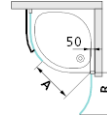

В артикуле указаны размеры и радиус душевого поддона. Смотрите список возможных вариантов на сайте www.duka.it.

упаковка: 2 V1: дверь V2: боковины

6PRST L дверь слева

6PRST R дверь справа

Рисунок: 6PRST L

Статья	Ширина входа		Закалённое стекло 6 мм
	A		
6PRST R 80R50	588		
6PRST R 80R55	579		
6PRST R 90R50	688		
6PRST R 90R55	679		
6PRST R 10R50	788		
6PRST R 10R55	779		

Доступные варианты стекла

A10

Доступные профили