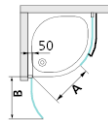

В артикуле указаны размеры и радиус душевого поддона. Смотрите список возможных вариантов на сайте www.duka.it.

упаковка: 2 V1: дверь V2: боковины

6PRST L дверь слева

6PRST R дверь справа

Рисунок: 6PRST L

Статья	Ширина входа		Закалённое стекло 6 мм
	A		
6PRST R 80R50	588		
6PRST R 80R55	579		
6PRST R 90R50	688		
6PRST R 90R55	679		
6PRST R 10R50	788		
6PRST R 10R55	779		

Доступные варианты стекла

A10

Доступные профили