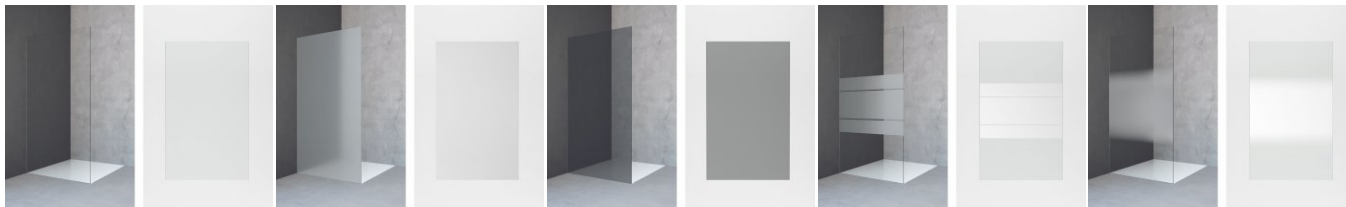

Vertica > princess 4000

Прочная душевая кабина с вертикальными пристенными профилями из алюминия. Внутренняя сторона кабины без выемок и соединительных элементов (петли установлены при помощи клеевого соединения). Инновационная возможность регулировки по ширине. Петли с инновационной технологией из синтеризированной стали, декоративные накладки из алюминия, поверхность крашеная или гальванизированная.

Распашная дверь

для комбинации с боковины арт. 8PS R/L 1 распашным элементом

Чары эксклюзивного. Решение с большим комфортом, дизайном и функциональностью. Эта кабина выделяется высококачественными, красивыми шарнирами и широким входом.

8PTS L крепеж слева

8PTS R крепеж справа

Рисунки: 8PTS L + 8PS R

Статья	Закалённое стекло 8 мм
Защитное покрытие возможно для каждой модели.	
Нестандартные размеры	
скос	Вертикальный скошенный срез возможен только на стороне затвора/в случае скошенного среза до 8 мм, доплата не насчитывается
вырез	невозможно

Доступные варианты стекла

A10

ST10

AG10

TS10

VM10

Доступные профили

SIL