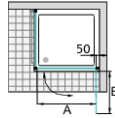

Распашная дверь

для комбинации с боковины арт. 8PS R/L 1 распашным элементом

Чары эксклюзивного. Решение с большим комфортом, дизайном и функциональностью. Эта кабина выделяется высококачественными, красивыми шарнирами и широким входом.

8PTS L крепеж слева

8PTS R крепеж справа

Рисунки: 8PTS L + 8PS R

Статья	Закалённое стекло 8 мм
Защитное покрытие возможно для каждой модели.	
Нестандартные размеры	
скос	Вертикальный скошенный срез возможен только на стороне затвора/в случае скошенного среза до 8 мм, доплата не насчитывается
вырез	невозможно