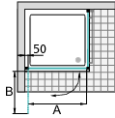

Распашная дверь

для комбинации с боковины арт. 8PS R/L 1 распашным элементом

Чары эксклюзивного. Решение с большим комфортом, дизайном и функциональностью. Эта кабина выделяется высококачественными, красивыми шарнирами и широким входом.

8PTS L крепеж слева

8PTS R крепеж справа

Рисунки: 8PTS L + 8PS R

Статья	Закалённое стекло 8 мм
Защитное покрытие возможно для каждой модели.	
Нестандартные размеры	
скос	Вертикальный скошенный срез возможен только на стороне затвора/в случае скошенного среза до 8 мм, доплата не насчитывается
вырез	невозможно