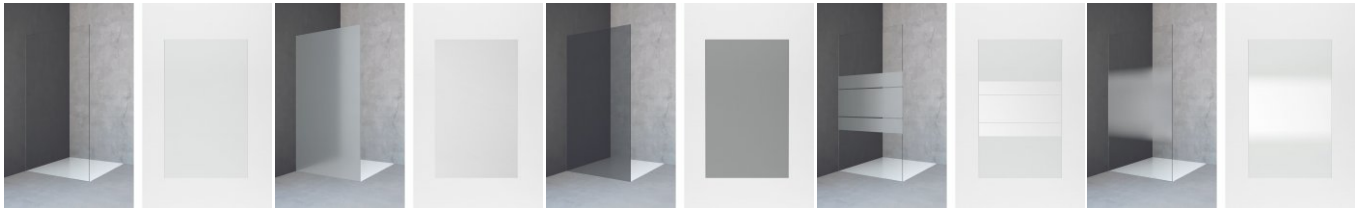

# Aura > pura 5000

Престижная душевая кабина без рамы. Вариант с безопасным стеклом (дверь 6 мм/ фиксированная часть 10 мм). Внутренняя сторона кабины без выемок и соединительных элементов (петли установлены при помощи клеевого соединения). Массивные петли из стали, декоративные накладки из металла, поверхность гальванизированная.

## Боковины

для комбинации с арт. PR-TW2 R/L

pura 5000 - инновативная, бескомпромиссная безрамная душевая кабина, соответствующая высочайшим требованиям к качеству и устанавливающая новые масштабы в дизайне и изготовлении. Впервые внутренняя часть кабины абсолютно гладкая - ни винтов, ни держателей, ни профилей.

## Доступные варианты стекла

A10

ST10

AG10

TS10

VM10