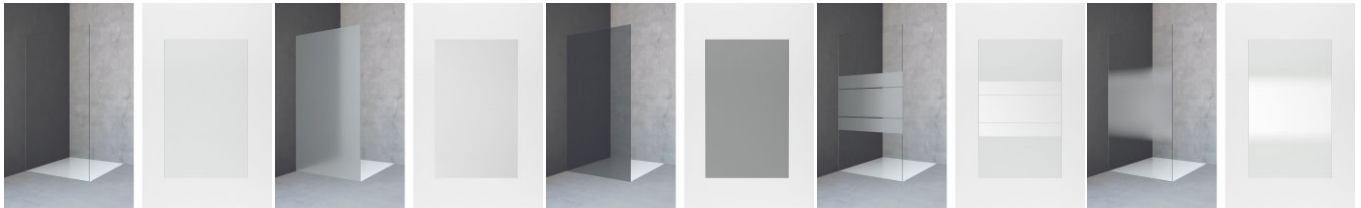

Aura > pura 5000

Престижная душевая кабина без рамы. Вариант с безопасным стеклом (дверь 6 мм/ фиксированная часть 10 мм). Внутренняя сторона кабины без выемок и соединительных элементов (петли установлены при помощи клеевого соединения). Массивные петли из стали, декоративные накладки из металла, поверхность гальванизированная.

Качающаяся дверь 2-секционная - 2 фиксированными частями для ниши

2 распашных элемента, 2 фиксированными частями/кронштейнами

pura 5000 - инновативная, бескомпромиссная безрамная душевая кабина, соответствующая высочайшим требованиям к качеству и устанавливающая новые масштабы в дизайне и изготовлении. Впервые внутренняя часть кабины абсолютно гладкая - ни винтов, ни держателей, ни профилей.

упаковка: 2 V1: левая часть V2: правая часть

Рисунок: PR-TM4

Статья	Закалённое стекло 8 мм
Защитное покрытие возможно для каждой модели.	
Нестандартные размеры	
скос или вырез	В случае скошенного среза до 8 мм рассчитывается цена для специальных размеров (без доплаты). Вырезы возможны только на фиксированном элементе. В случае скошенного среза до 8 мм рассчитывается цена для специальных размеров (без доплаты).
скос и вырез	В случае скошенного среза до 8 мм рассчитывается цена для специальных размеров (без доплаты). Вырезы возможны только на фиксированном элементе. В случае скошенного среза до 8 мм рассчитывается цена для специальных размеров (без доплаты).
Kodex	Scharniervarianten (genaue Übersicht für die Scharniervarianten / Griffe siehe am Abschnittsendel)
-	„soft Design“ - Standardscharnier (keine Angabe notwendig)
SOW	„soft Design“ mit Glaseinlage in weiß (Griff begleitet)
SOB	„soft Design“ mit Glaseinlage in schwarz (Griff begleitet)

Доступные варианты стекла

A10

ST10

AG10

TS10

VM10

Доступные профили

CSH