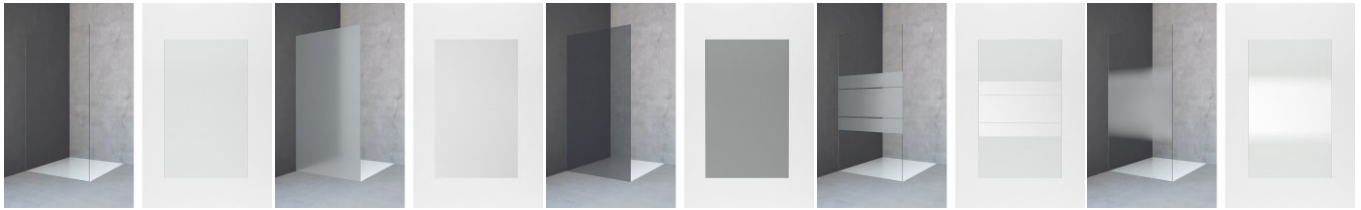

Aura > pura 5000

Престижная душевая кабина без рамы. Вариант с безопасным стеклом (дверь 6 мм/ фиксированная часть 10 мм). Внутренняя сторона кабины без выемок и соединительных элементов (петли установлены при помощи клеевого соединения). Массивные петли из стали, декоративные накладки из металла, поверхность гальванизированная.

Укороченная боковина

для комбинации с арт. PR-TN2 R/L с кронштейном

рига 5000 - инновативная, бескомпромиссная безрамная душевая кабина, соответствующая высочайшим требованиям к качеству и устанавливающая новые масштабы в дизайне и изготовлении. Впервые внутренняя часть кабины абсолютно гладкая - ни винтов, ни держателей, ни профилей.

PR-WV L крепеж слева

PR-WV R крепеж справа

Рижунок: PR-WL + PR-TN2R

Статья	Закалённое стекло 8 мм
Защитное покрытие возможно для каждой модели.	
Нестандартные размеры	
скос или вырез	Для скосов до 8 мм наценка не насчитывается
скос и вырез	Для скосов до 8 мм наценка не насчитывается

Доступные варианты стекла

A10

ST10

AG10

TS10

VM10

Доступные профили

CSH