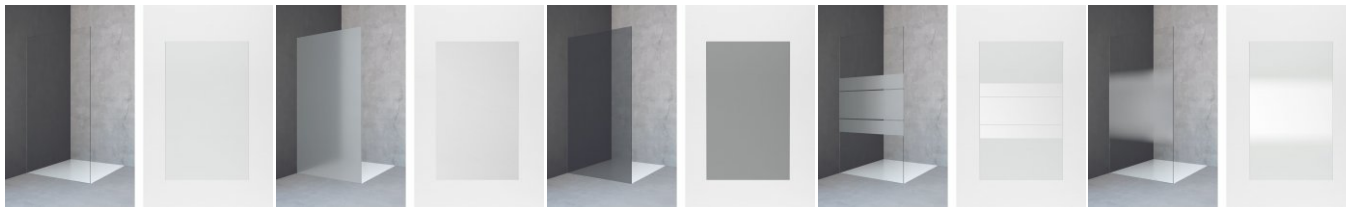

ST10

AG10

TS10

VM10

Доступные варианты стекла

A10