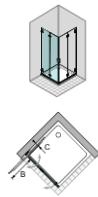

P-FPT E левая часть