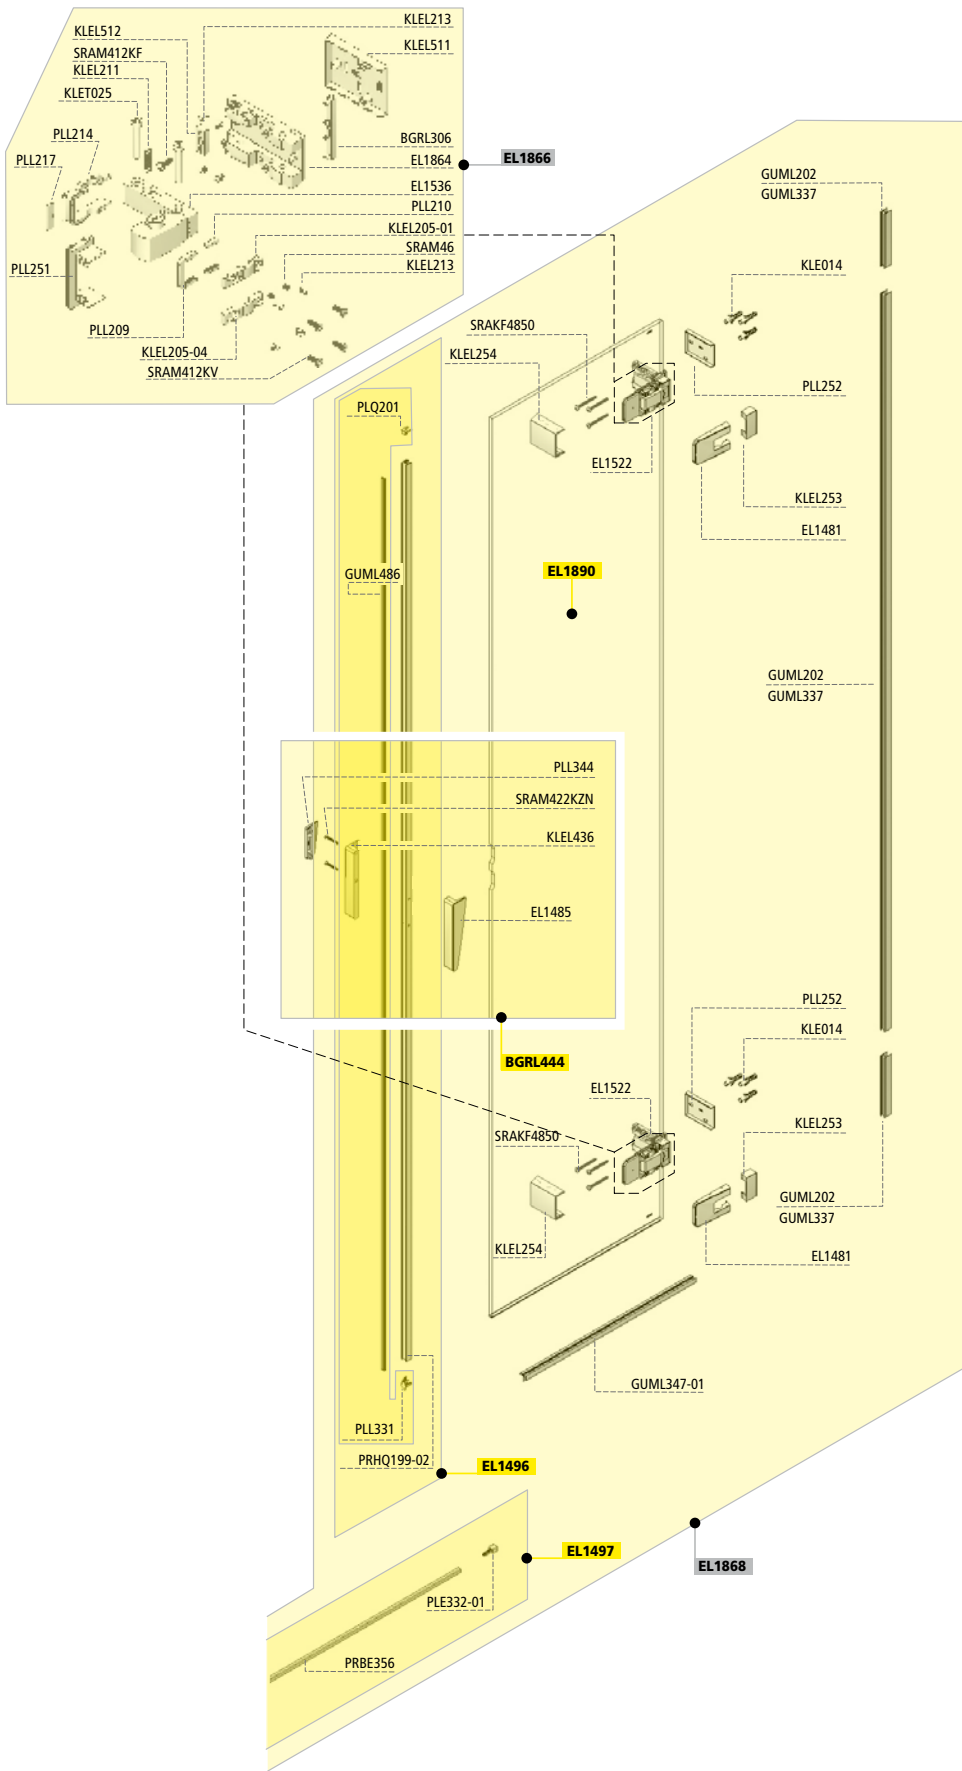

P-WP L - P-PTW R

QR-CODE - 12345.....

ID 12345.....

- Bei Ersatzteillieferungen ist die Bekanntgabe der Identifikationsnummer oder des QR-Codes erforderlich.
- Per la consegna di ricambi è necessario comunicare il numero di identificazione prodotto o il codice QR.
- Voor de levering van reserveonderdelen is het noodzakelijk dat u het identificatienummer of de QR-code doorgeeft.
- When ordering spare parts, you must provide us your product identification number or QR code.
- Pour la livraison de pièces détachées, il est nécessaire de communiquer le numéro d'identification du produit ou le code QR.
- Para la entrega de piezas de repuesto, necesitará el número de identificación del producto o el código QR.
- Przy dostawach części zamiennych wymagane jest podanie numeru identyfikacyjnego lub kodu QR.
- При поставке запасных частей необходимо указать идентификационный номер или QR-код.
- Při objednávce náhradních dílů je nezbytné uvedení identifikačního čísla nebo QR kódu

ID 12345..... QR-CODE - 12345.....