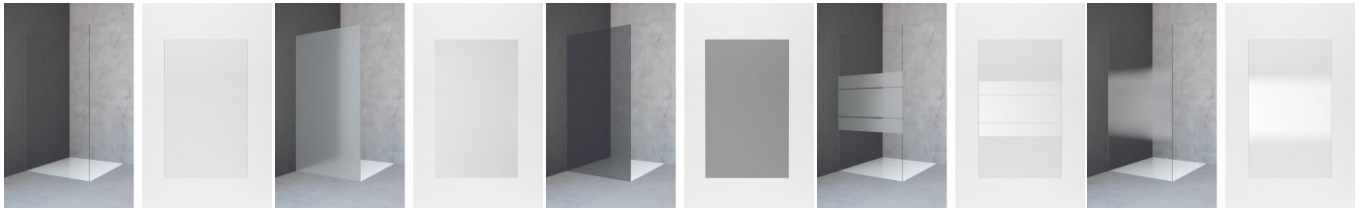

Aura > pura 5000

Престижная душевая кабина без рамы. Вариант с безопасным стеклом (дверь 6 мм/ фиксированная часть 10 мм). Внутренняя сторона кабины без выемок и соединительных элементов (петли установлены при помощи клеевого соединения). Массивные петли из стали, декоративные накладки из металла, поверхность гальванизированная.

Боковины

для комбинации с арт. P-PTW R/L

pura 5000 - инновативная, бескомпромиссная безрамная душевая кабина, соответствующая высочайшим требованиям к качеству и устанавливающая новые масштабы в дизайне и изготовлении. Впервые внутренняя часть кабины абсолютно гладкая - ни винтов, ни держателей, ни профилей.

P-WP L крепеж слева

P-WP R крепеж справа

Рисунок: P-PTWR + P-WPL

Статья	Закалённое стекло 8 мм
Защитное покрытие возможно для каждой модели.	
Нестандартные размеры	
скос или вырез	Для скосов до 8 мм наценка не насчитывается
скос и вырез	Для скосов до 8 мм наценка не насчитывается
Kodex	Scharniervarianten (bezieht sich auf den vertikalen Siebdruckstreifen - siehe Erklärung am Abschnittsende)
SOW	vertikaler Siebdruck weiß passend zu "soft Design" mit Glaseinlage in weiß
SOB	vertikaler Siebdruck schwarz passend zu "soft Design" mit Glaseinlage in schwarz

Доступные варианты стекла

A10

ST10

AG10

TS10

VM10

Доступные профили

CSH