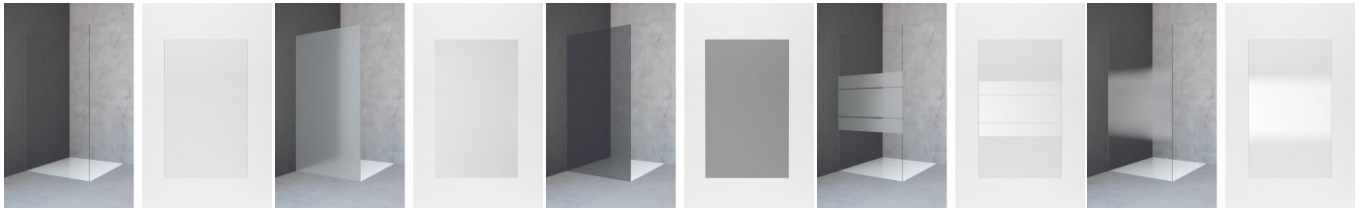

Aura > pura 5000

Престижная душевая кабина без рамы. Вариант с безопасным стеклом (дверь 6 мм/ фиксированная часть 10 мм). Внутренняя сторона кабины без выемок и соединительных элементов (петли установлены при помощи клеевого соединения). Массивные петли из стали, декоративные накладки из металла, поверхность гальванизированная.

Боковины

для комбинации с арт. P-TW1 R/L, P-FPTW R/L, P-TW2 R/L

pura 5000 - инновативная, бескомпромиссная безрамная душевая кабина, соответствующая высочайшим требованиям к качеству и устанавливающая новые масштабы в дизайне и изготовлении. Впервые внутренняя часть кабины абсолютно гладкая - ни винтов, ни держателей, ни профилей.

P-W L крепеж слева

P-W R крепеж справа

Рисунок: P-TW2L + P-WR

Статья	Закалённое стекло 8 мм
Защитное покрытие возможно для каждой модели.	
Нестандартные размеры	
скос или вырез	Для скосов до 8 мм наценка не насчитывается
скос и вырез	Для скосов до 8 мм наценка не насчитывается
Kodex	Scharniervarianten (bezieht sich auf den vertikalen Siebdruckstreifen - siehe Erklärung am Abschnittsende)
SOW	vertikaler Siebdruck weiß passend zu "soft Design" mit Glaseinlage in weiß
SOB	vertikaler Siebdruck schwarz passend zu "soft Design" mit Glaseinlage in schwarz

Доступные варианты стекла

A10

ST10

AG10

TS10

VM10

Доступные профили

CSH