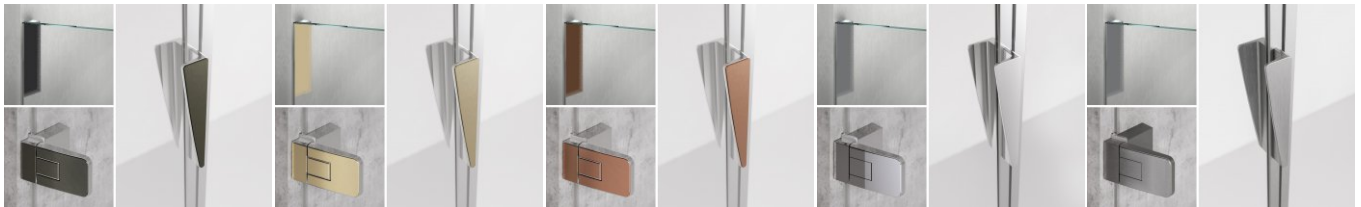

Aura > pura 5000

Престижная душевая кабина без рамы. Вариант с безопасным стеклом (дверь 6 мм/ фиксированная часть 10 мм). Внутренняя сторона кабины без выемок и соединительных элементов (петли установлены при помощи клеевого соединения). Массивные петли из стали, декоративные накладки из металла, поверхность гальванизированная.

Боковины

для комбинации с арт. P-TW1 R/L, P-FPTW R/L, P-TW2 R/L

pura 5000 - инновативная, бескомпромиссная безрамная душевая кабина, соответствующая высочайшим требованиям к качеству и устанавливающая новые масштабы в дизайне и изготовлении. Впервые внутренняя часть кабины абсолютно гладкая - ни винтов, ни держателей, ни профилей.

Доступные варианты стекла

A10

ST10

AG10

TS10

VM10

Доступные профили

CSH

Доступные варианты ручек

pura metal brushed black

pura metal brushed brass

pura metal brushed copper

pura CSH

pura INO

pura metal matt black

pura metal matt white