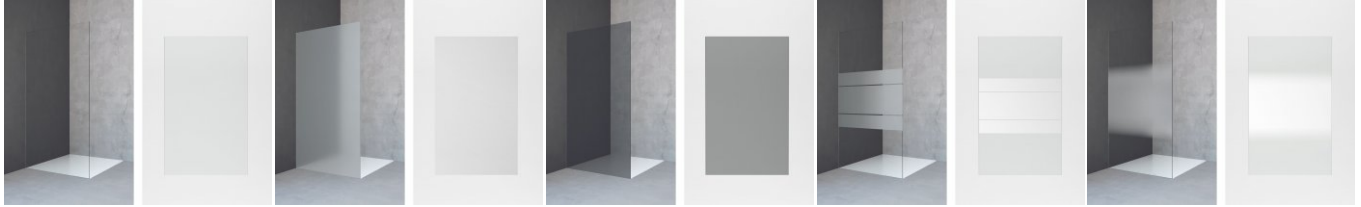

Aura > pura 5000

Престижная душевая кабина без рамы. Вариант с безопасным стеклом (дверь 6 мм/ фиксированная часть 10 мм). Внутренняя сторона кабины без выемок и соединительных элементов (петли установлены при помощи клеевого соединения). Массивные петли из стали, декоративные накладки из металла, поверхность гальванизированная.

pura 5000 - инновативная, бескомпромиссная безрамная душевая кабина, соответствующая высочайшим требованиям к качеству и устанавливающая новые масштабы в дизайне и изготовлении. Впервые внутренняя часть кабины абсолютно гладкая - ни винтов, ни держателей, ни профилей.

P-TW2 L крепеж слева

P-TW2 R крепеж справа

Рисунок: P-TW2L + P-WR

От ширины 1214 мм 2 упаковки: V1A: дверь элемента
V1B: фиксированная часть

Статья	Закалённое стекло 8 мм
Защитное покрытие возможно для каждой модели.	
Нестандартные размеры	
скос или вырез	В случае скошенного среза до 8 мм рассчитывается цена для специальных размеров (без доплаты). Вырезы возможны только на фиксированном элементе. В случае скошенного среза до 8 мм рассчитывается цена для специальных размеров (без доплаты).
скос и вырез	В случае скошенного среза до 8 мм рассчитывается цена для специальных размеров (без доплаты). Вырезы возможны только на фиксированном элементе. В случае скошенного среза до 8 мм рассчитывается цена для специальных размеров (без доплаты).
код	Варианты петель (полный перечень всех вариантов петель/ручки см. в конце серии)
-	„soft Design“ - Standardscharnier (keine Angabe notwendig)
SOW	„soft Design“ mit Glaseinlage in weiß (Griff begleitet)
SOB	„soft Design“ mit Glaseinlage in schwarz (Griff begleitet)
Achtung:	Das Fixteil hat an der Befestigungsseite einen vertikalen Siebdruck, der farblich an die Scharniereinlage angepasst ist. Für Varianten bzw. Erklärungen siehe am Abschnittsende!

Доступные варианты стекла

A10

ST10

AG10

TS10

VM10

Доступные профили

CSH